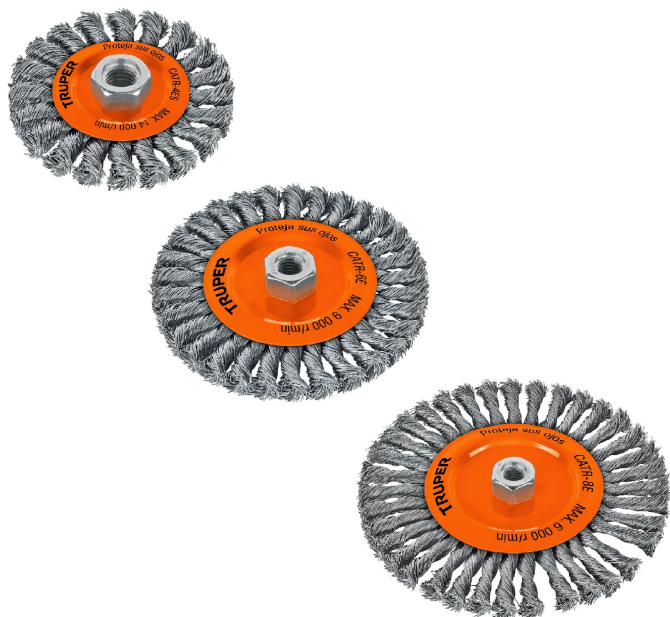

TRUPER

Cardas circulares, alambre trenzado, calibre 0.5 mm

- Fabricada en acero al carbono
- Acabado áspero
- Compatible con esmeriladoras Truper® y Pretul®
- Para espacios reducidos
- Limpieza de metales y cordones de soldadura
- Eliminación rápida de óxido, pintura y otras adherencias
- Mayor agresividad de remoción

Para
esmeriladoras

País de origen

Fabricado en China bajo las estrictas especificaciones de Truper