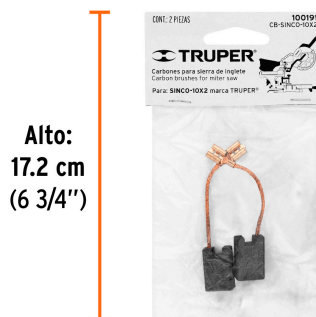

Especificaciones

Empaque individual	Caballote
Master	96
Pallet	23040
Inner	12

Datos de Empaque (Medidas y pesos aproximados)

Empaque Individual	Medidas: Alto: 17.2 cm (6 3/4") Ancho: 0.7 cm (1/4") Largo: 8.7 cm (3 1/2") Peso: 0.01 kg (0.02 lb)
Inner	Medidas: Alto: 12.5 cm (5") Ancho: 4.6 cm (1 3/4") Largo: 20 cm (7 3/4") Peso: 0.16 kg (0.35 lb)
Master	Medidas: Alto: 13.5 cm (5 1/4") Ancho: 19.2 cm (7 1/2") Largo: 21.5 cm (8 1/2") Peso: 1.44 kg (3.17 lb)

País de origen

Fabricado en China bajo las estrictas especificaciones de GRUPO TRUPER

Imagenes complementarias

Para sierra

SINCO-10X2

EMPAQUE INDIVIDUAL

Alto:
17.2 cm
(6 3/4")

Largo:
8.7 cm
(3 1/2")

Peso: 0.01 kg (0.02 lb)

EMPAQUE INNER

Alto:
12.5 cm
(5")

Largo:
20 cm
(7 3/4")

Contiene: 12 piezas

Peso: 0.16 kg (0.35 lb)

EMPAQUE MASTER

Alto:
13.5 cm
(5 1/4")

Ancho:
19.2 cm
(7 1/2")

Largo:
21.5 cm
(8 1/2")

Contiene: 8 inner (96 piezas)

Peso: 1.44 kg (3.17 lb)