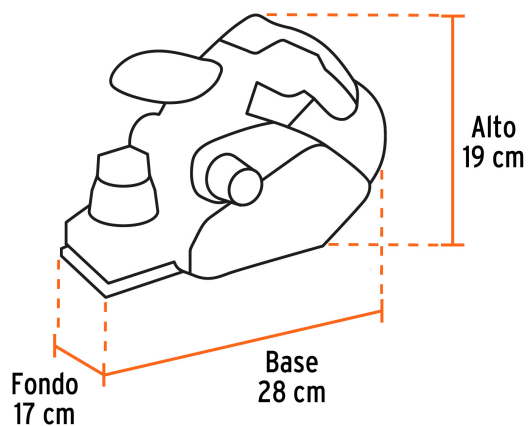

Imágenes complementarias

Incluyen guía metálica paralela graduada