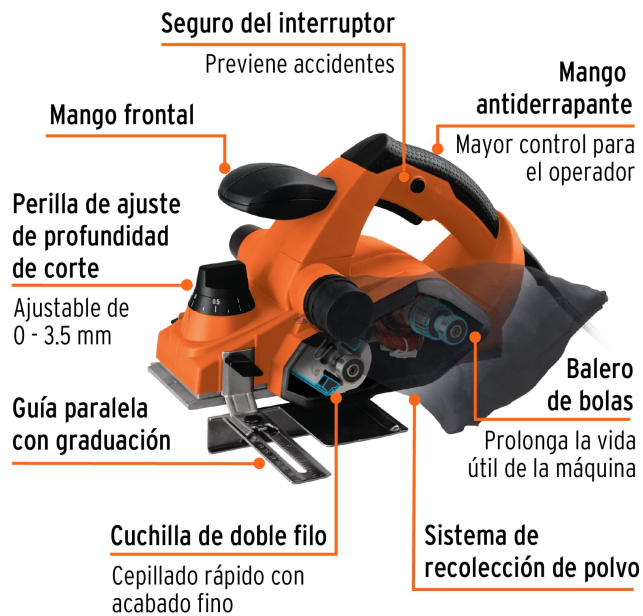

TRUPER

CÓDIGO: 100502 CLAVE: CEPEL-3-1/4A4

Cepillo eléctrico 3-1/4", 850W, TRUPER PRO

- Motor de 850 W, montado sobre balero de bolas para mayor vida útil y mejor desempeño
- 2 cuchillas de doble filo fabricadas en carburo de tungsteno, 2X mayor vida útil que las de acero alta velocidad
- Ajuste de profundidad de cepillado hasta 3.5 mm
- Cepillado rápido con acabado fino, ranuras en "V" para biselado
- Pie de apoyo (evita daños de cuchilla) y base de aluminio
- Botón de seguridad que impide un arranque accidental
- Expulsión de virutas ajustable a derecha o izquierda
- Guía paralela con graduación
- Mango ergonómico con grip antiderrapante

País de Origen

Fabricado en China bajo las estrictas especificaciones de GRUPO TRUPER

Incluye

Llave
Guía paralela (8 cm)
Guía de rebajado
Bolsa recolectora de polvo
2 cuchillas de 82 x 5.5 x 1.2 mm
Llave allen

Imágenes complementarias

Incluyen guía metálica paralela graduada