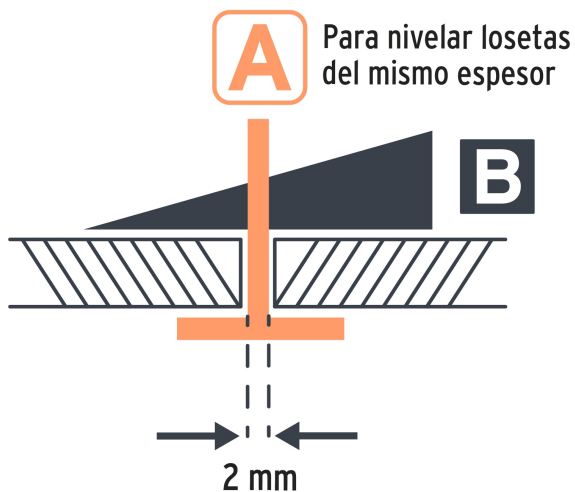

País de origen

Fabricado en México bajo las estrictas especificaciones de GRUPO TRUPER

Imágenes complementarias