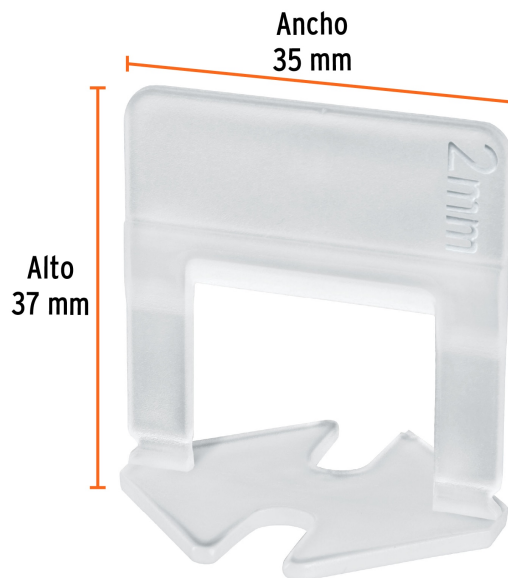

TRUPER

CÓDIGO: 100517 CLAVE: SN-CL20

Bolsa con 100 anclas de 2 mm, para nivelación de azulejos

- Reducen el tiempo de instalación y mantienen el nivel azulejo durante toda la instalación
- Fabricadas en polipropileno
- **Para losetas de 3 mm hasta 12 mm de espesor**
- Diseño que permite desprenderse fácilmente
- Ranuras que permiten la distribución uniforme del adhesivo
- Para uso en piso y pared
- Compatibles con otros sistemas de nivelación

Ancho x alto	35 x 37 mm
Separación	2 mm
Empaque individual	Bolsa con 100 piezas
Inner	4
Master	36
Pallet	576

Datos de Empaque (Medidas y pesos aproximados)

Empaque Individual	Medidas: Alto: 27 cm (10 1/2") Ancho: 3.8 cm (1 1/2") Largo: 24 cm (9 1/2") Peso: 0.27 kg (0.60 lb)
Inner	Medidas: Alto: 21.2 cm (8 1/2") Ancho: 18 cm (7") Largo: 23.5 cm (9 1/4") Peso: 1.05 kg (2.31 lb)
Master	Medidas: Alto: 52 cm (20 1/2") Ancho: 23.5 cm (9 1/4") Largo: 64.5 cm (25 1/2") Peso: 10.64 kg (23.46 lb)

País de origen

Fabricado en México bajo las estrictas especificaciones de GRUPO TRUPER

Imágenes complementarias

EMPAQUE INDIVIDUAL

Peso: 0.27 kg (0.6 lb)

Imagenes complementarias

EMPAQUE INNER

Contiene: 4 piezas

Peso: 1.05 kg (2.31 lb)

EMPAQUE MASTER

Contiene: 9 inner (36 piezas)

Peso: 10.64 kg (23.46 lb)