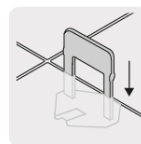

CÓDIGO: 100517 CLAVE: SN-CL20

Bolsa con 100 anclas de 2 mm, para nivelación de azulejos

- Reducen el tiempo de instalación y mantienen el nivel azulejo durante toda la instalación
- Fabricadas en polipropileno
- **Para losetas de 3 mm hasta 12 mm de espesor**
- Diseño que permite desprenderse fácilmente
- Ranuras que permiten la distribución uniforme del adhesivo
- Para uso en piso y pared
- Compatibles con otros sistemas de nivelación

Para nivelar losetas del mismo espesor

Certificaciones y garantías

- Garantizado contra defectos de fabricación o mano de obra. La garantía se puede hacer válida con cualquier distribuidor de TRUPER

Especificaciones

Ancho x alto	35 x 37 mm
Separación	2 mm
Empaque individual	Bolsa con 100 piezas
Inner	4
Master	36
Pallet	576

Datos de Empaque (Medidas y pesos aproximados)

Empaque Individual	Medidas: Alto: 27 cm (10 1/2") Ancho: 3.8 cm (1 1/2") Largo: 24 cm (9 1/2") Peso: 0.27 kg (0.60 lb)
Inner	Medidas: Alto: 21.2 cm (8 1/2") Ancho: 18 cm (7") Largo: 23.5 cm (9 1/4") Peso: 1.05 kg (2.31 lb)
Master	Medidas: Alto: 52 cm (20 1/2") Ancho: 23.5 cm (9 1/4") Largo: 64.5 cm (25 1/2") Peso: 10.64 kg (23.46 lb)