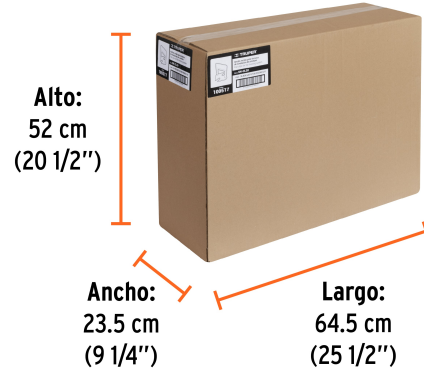

Ancho x alto	35 x 37 mm
Separación	2 mm
Empaque individual	Bolsa con 100 piezas
Inner	4
Master	36
Pallet	576

Datos de Empaque (Medidas y pesos aproximados)

Empaque Individual	Medidas: Alto: 27 cm (10 1/2") Ancho: 3.8 cm (1 1/2") Largo: 24 cm (9 1/2") Peso: 0.27 kg (0.60 lb)
Inner	Medidas: Alto: 21.2 cm (8 1/2") Ancho: 18 cm (7") Largo: 23.5 cm (9 1/4") Peso: 1.05 kg (2.31 lb)
Master	Medidas: Alto: 52 cm (20 1/2") Ancho: 23.5 cm (9 1/4") Largo: 64.5 cm (25 1/2") Peso: 10.64 kg (23.46 lb)

País de origen

Fabricado en México bajo las estrictas especificaciones de GRUPO TRUPER

Imágenes complementarias

EMPAQUE INDIVIDUAL

Peso: 0.27 kg (0.6 lb)

Imagenes complementarias

EMPAQUE INNER

Contiene: 4 piezas

Peso: 1.05 kg (2.31 lb)

EMPAQUE MASTER

Contiene: 9 inner (36 piezas)

Peso: 10.64 kg (23.46 lb)