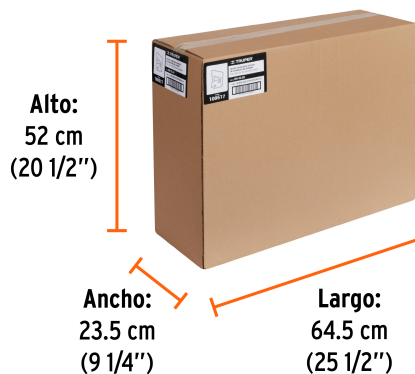

Ancho x alto	35 x 37 mm
Separación	2 mm
Empaque individual	Bolsa con 100 piezas
Inner	4
Master	36
Pallet	576

Datos de Empaque (Medidas y pesos aproximados)

Empaque Individual	Medidas: Alto: 27 cm (10 1/2") Ancho: 3.8 cm (1 1/2") Largo: 24 cm (9 1/2") Peso: 0.27 kg (0.60 lb)
Inner	Medidas: Alto: 21.2 cm (8 1/2") Ancho: 18 cm (7") Largo: 23.5 cm (9 1/4") Peso: 1.05 kg (2.31 lb)
Master	Medidas: Alto: 52 cm (20 1/2") Ancho: 23.5 cm (9 1/4") Largo: 64.5 cm (25 1/2") Peso: 10.64 kg (23.46 lb)

País de origen

Fabricado en México bajo las estrictas especificaciones de GRUPO TRUPER

Imágenes complementarias

EMPAQUE INDIVIDUAL

Peso: 0.27 kg (0.6 lb)

Imagenes complementarias

EMPAQUE INNER

Contiene: 4 piezas

Peso: 1.05 kg (2.31 lb)

EMPAQUE MASTER

Contiene: 9 inner (36 piezas)

Peso: 10.64 kg (23.46 lb)