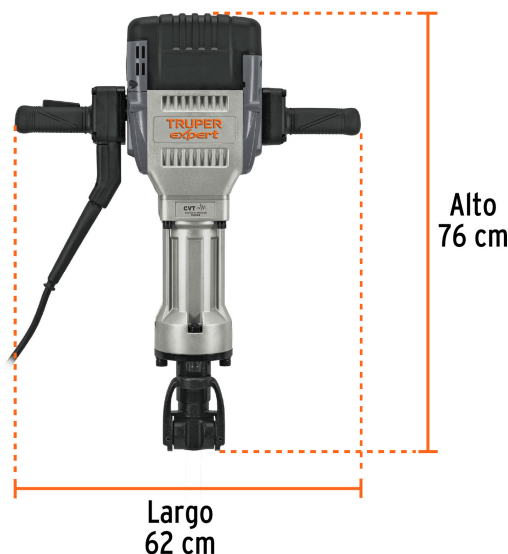

Especificaciones

Inner	1
Pallet	12

País de Origen

Fabricado en China bajo las estrictas especificaciones de GRUPO TRUPER

Incluye

- Cinzel punta
- Cinzel plano
- 2 Tubos de grasa
- Carbones de repuesto
- Mango
- 4 Tornillos allen
- 1 Llave allen

Refacciones y/o accesorios disponibles en catálogo (no incluidas)

Código	Clave	Descripción
101978	CB-MADE-30NX	Bolsa con 2 carbones de repuesto para MADE-30NX, TRUPER

Imágenes complementarias