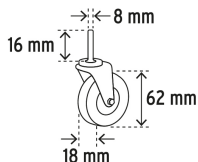

TRUPER

CÓDIGO: 10098 CLAVE: CATA-36

Cama de acero 36" para mecánico, Truper

- Cabecera y respaldo acojinados para mayor comodidad
- Estructura metálica resistente y durable
- Rodajas de nylon, resistentes a la abrasión, a la deformación y al impacto

Rodajas de nylon que giran 360°

Capacidad de carga

Certificaciones y garantías

Especificaciones

Capacidad de carga	130 kg
Largo	91 cm (36")
Ancho	42 cm (16 1/2")
Medidas de rodajas (Diámetro x ancho)	62 mm x 18 mm
Empaque individual	Caja
Inner	1
Pallet	18

País de origen

Fabricado en China bajo las estrictas especificaciones de GRUPO TRUPER

Imágenes complementarias

Acojinado con relleno de espuma de poliuretano

6 Rodajas con balero que giran 360°

Ancho
42 cm (16 1/2")

Largo
91 cm (36")

Medidas de rodajas