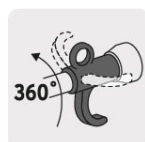

TRUPER

CÓDIGO: 101080 CLAVE: PISO-400

**Pistola metálica para sopletear con gancho, TRUPER**

- Presión máxima: **120 psi**
- Cuerpo metálico
- Conexión cuerda 1/4" NPT
- Boquilla angulada de acero para lugares de difícil acceso 6" (15 cm)
- Gancho para colgar y gatillo con protección para los dedos
- Ideal para cualquier trabajo de limpieza con aire comprimido

Gancho giratorio

**Certificaciones y garantías****Especificaciones**

<b>Presión máxima</b>	120 psi
<b>Cuerda de latón</b>	1/4" NPT
<b>Empaque individual</b>	Blíster
<b>Peso</b>	180 g
<b>Inner</b>	2
<b>Master</b>	24
<b>Pallet</b>	864