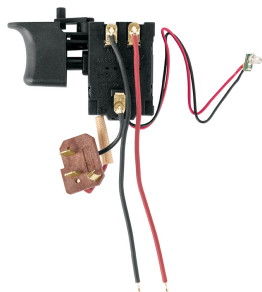

TRUPER

CÓDIGO: 101184 CLAVE: INT-TR-12AC

Interruptor de repuesto para ROTI-12AC y TALI-12AC, Truper

- Para rotomartillo inalámbrico modelo ROTI-12AC y taladro inalámbrico modelo TALI-12 AC marca Truper®

Certificaciones y garantías

- Garantizado contra defectos de fabricación o mano de obra. La garantía se puede hacer válida con cualquier distribuidor de TRUPER

Especificaciones

Empaque individual	Caballote
Master	60
Pallet	2880
Inner	6