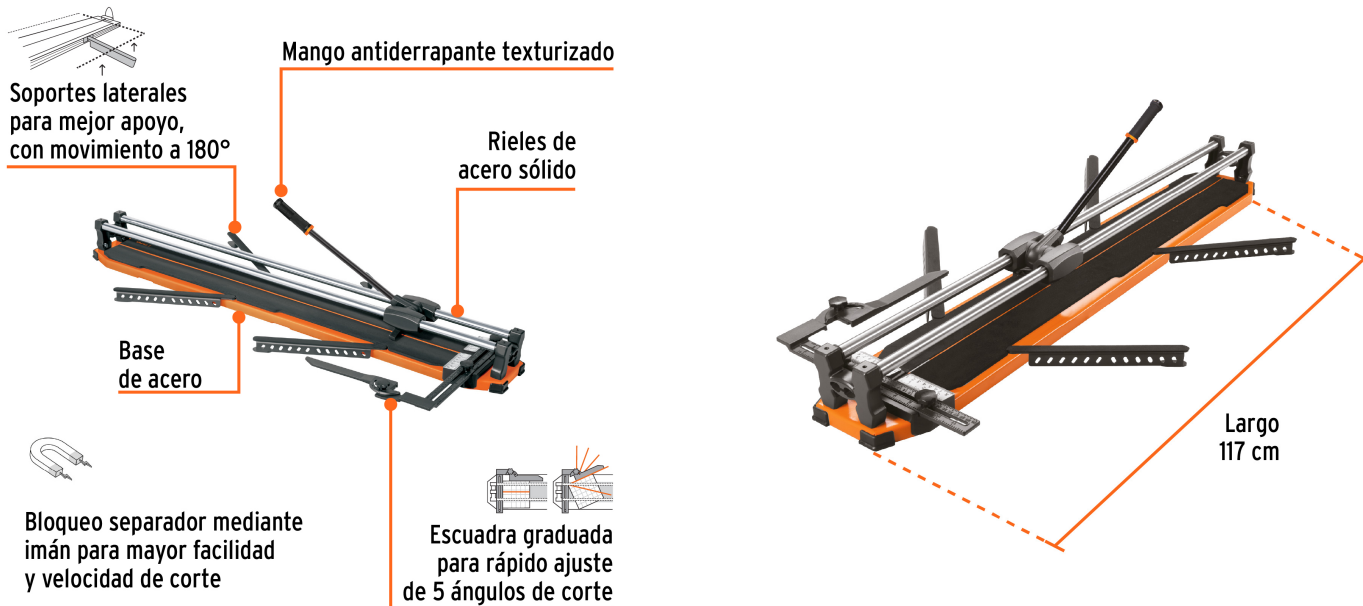

Especificaciones

Posiciones de ajuste	5
Peso	12.7 kg
Empaque individual	Maletín
Inner	1
Pallet	40

País de origen

Fabricado en China bajo las estrictas especificaciones de GRUPO TRUPER

Refacciones y/o accesorios disponibles en catálogo (no incluidas)

Código	Clave	Descripción
101784	REP-100BX-RIE	Bases de repuesto para riel de cortador CAZ100BX, 2 pzas
101785	REP-100BX-COR	Corredera de repuesto para cortador de azulejo CAZ100BX

Imágenes complementarias