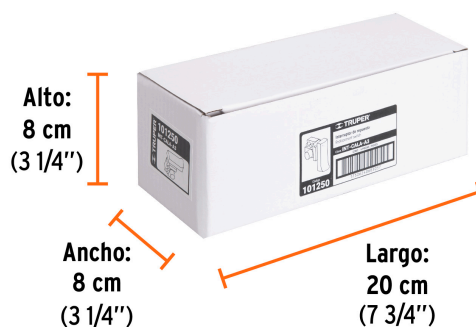

CÓDIGO: 101250 CLAVE: INT-CALA-A3

Interruptor de repuesto para CALA-A3, Truper

- Para sierra caladora modelo CALA-A3 marca Truper®

Certificaciones y garantías

- Garantizado contra defectos de fabricación o mano de obra. La garantía se puede hacer válida con cualquier distribuidor de TRUPER

Especificaciones

Empaque individual	Caballote
Master	108
Pallet	4320
Inner	6

Datos de Empaque (Medidas y pesos aproximados)

Empaque Individual	Medidas: Alto: 12 cm (4 3/4") Ancho: 2.9 cm (1 1/4") Largo: 11 cm (4 1/4") Peso: 0.02 kg (0.04 lb)
Inner	Medidas: Alto: 8 cm (3 1/4") Ancho: 8 cm (3 1/4") Largo: 20 cm (7 3/4") Peso: 0.2 kg (0.44 lb)
Master	Medidas: Alto: 27 cm (10 3/4") Ancho: 26.3 cm (10 1/4") Largo: 42 cm (16 1/2") Peso: 4.16 kg (9.17 lb)

País de Origen

Fabricado en China bajo las estrictas especificaciones de GRUPO TRUPER

Imágenes complementarias**Para sierra caladora****CALA-A3****EMPAQUE INNER**

Contiene: 6 piezas

Peso: 0.2 kg (0.44 lb)

EMPAQUE MASTER

Contiene: 18 inner (108 piezas)

Peso: 4.16 kg (9.17 lb)