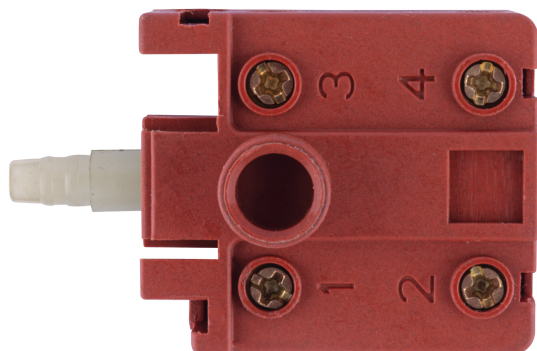

TRUPER

CÓDIGO: 101376 CLAVE: INT-ROEL-60N

Interruptor de repuesto para ROEL-60N, Truper

- Para rotomartillo SDS modelo ROEL-60N marca Truper®

Certificaciones y garantías

- Garantizado contra defectos de fabricación o mano de obra. La garantía se puede hacer válida con cualquier distribuidor de TRUPER

Especificaciones

Empaque individual	Caballote
Master	90
Pallet	8640
Inner	6

Datos de Empaque (Medidas y pesos aproximados)

Empaque Individual	Medidas: Alto: 13 cm (5 1/4") Ancho: 2.2 cm (3/4") Largo: 8.7 cm (3 1/2") Peso: 0.02 kg (0.04 lb)
Inner	Medidas: Alto: 17.5 cm (7") Ancho: 2.2 cm (3/4") Largo: 16 cm (6 1/4") Peso: 0.15 kg (0.33 lb)
Master	Medidas: Alto: 16.6 cm (6 1/2") Ancho: 24.8 cm (9 3/4") Largo: 25 cm (9 3/4") Peso: 2.46 kg (5.42 lb)

País de Origen

Fabricado en China bajo las estrictas especificaciones de GRUPO TRUPER

Imágenes complementarias**Para rotomartillo SDS Plus****ROEL-60N****EMPAQUE INNER****Alto:
17.5 cm
(7")****Largo:
16 cm
(6 1/4")****Contiene: 6 piezas****Peso: 0.15 kg (0.33 lb)****EMPAQUE MASTER****Alto:
16.6 cm
(6 1/2")****Ancho:
24.8 cm
(9 3/4")****Largo:
25 cm
(9 3/4")****Contiene: 15 inner (90 piezas)****Peso: 2.46 kg (5.42 lb)**