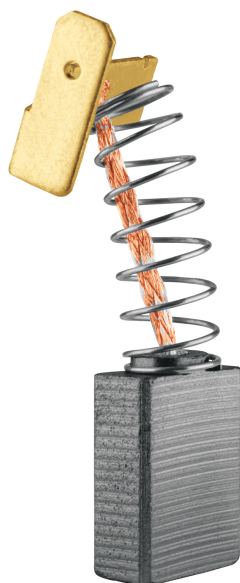

TRUPER

CÓDIGO: 101380 CLAVE: CB-ROU-A3

Bolsa con 2 carbones de repuesto para ROU-A3, TRUPER

- Para router modelo ROU-A3 marca Truper®

Certificaciones y garantías

- Garantizado contra defectos de fabricación o mano de obra. La garantía se puede hacer válida con cualquier distribuidor de TRUPER

Especificaciones

Empaque individual	Caballote
Master	96
Pallet	4608
Inner	12

País de Origen**Fabricado en China bajo las estrictas especificaciones de GRUPO TRUPER**

Imagenes complementarias

Para router

ROU-A3