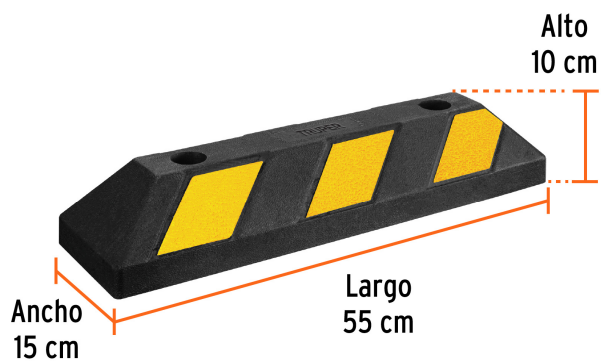

Imagenes complementarias

EMPAQUE INDIVIDUAL