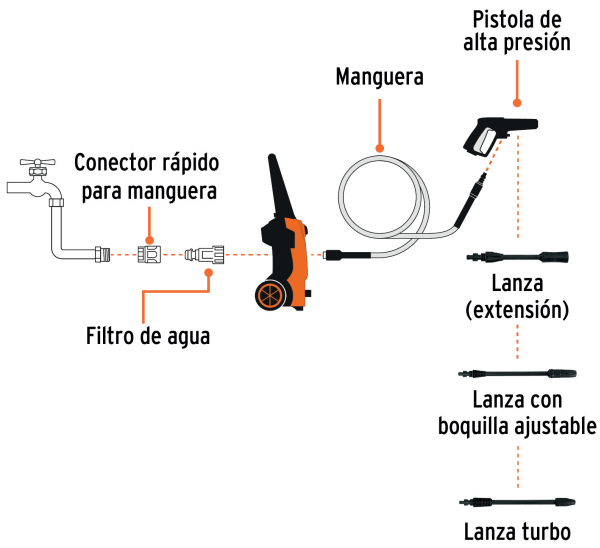

Doble filtro

Fácil transportación

Sistema de conexión rápida para manguera

Certificaciones y garantías

- Cumple la norma: NOM-003-SCFI

Especificaciones

Potencia	1.9 HP (1,400 W)
Presión máxima	1,500 psi
Flujo máximo de agua	288 L/h (1.2 GPM)
Largo de manguera de alta presión	5 m
Área de limpieza máxima	80 m ²

País de Origen

Fabricado en China bajo las estrictas especificaciones de GRUPO TRUPER

Incluye

Lanza (extensión)
Lanza ajustable
Lanza turbo
Pistola
Manguera de alta presión 5 metros
Cañón de espuma (550 ml)
Conector rápido para manguera
Filtro de agua
Limpiador de boquillas

Refacciones y/o accesorios disponibles en catálogo (no incluidas)

Código	Clave	Descripción
101897	PI-HILA	Pistola para HILA-1500/HILA-1800, Truper
101898	LA-HILA	Juego de 2 lanzas ajustables para HILA-1500/1800, Truper
101899	LAT-HILA	Lanza turbo para HILA-1500/HILA-1800, Truper
101910	FIL-HILA	Filtro de agua para HILA-1500/HILA-1800, Truper
101911	MA5-HILA	Manguera para HILA-1500/HILA-1800, Truper

Imágenes complementarias

Ensamble para hidrolavadoras

Accesorios incluidos

 Lanza ajustable	 Lanza turbo	 Lanza (extensión)
 Conector rápido para manguera	 Manguera alta presión 5m	 Cañón de espuma 550 ml
 Pistola	 Filtro de agua	 Limpiador de boquillas