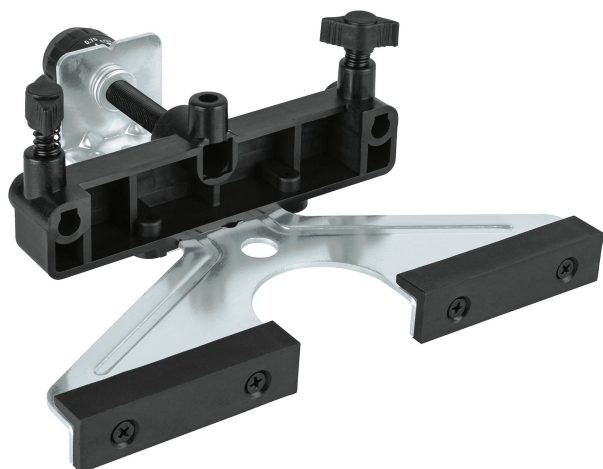

TRUPER

CÓDIGO: 101698 CLAVE: BASE-ROU-N

Base para ROU-NX2 y ROU-N3, TRUPER

- Para router modelo ROU-NX2 marca Truper®

**Certificaciones y garantías**

- Garantizado contra defectos de fabricación o mano de obra. La garantía se puede hacer válida con cualquier distribuidor de TRUPER

Especificaciones

Empaque individual	Caballote
Master	48
Pallet	576
Inner	6

País de Origen**Fabricado en China bajo las estrictas especificaciones de GRUPO TRUPER**

Imágenes complementarias

Para router

ROU-NX2