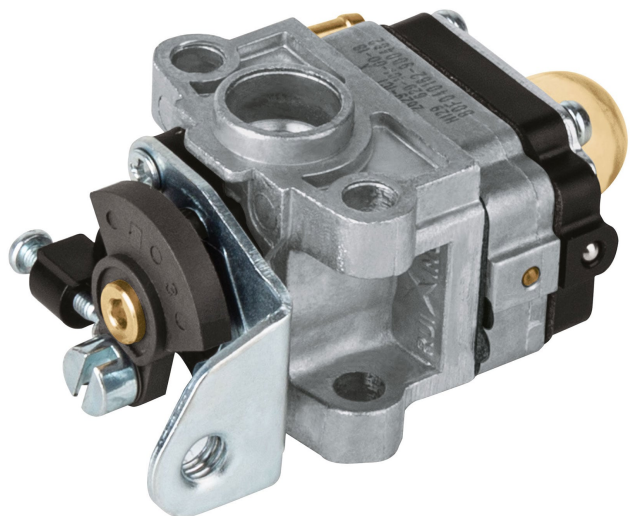

TRUPER

CÓDIGO: 101814 CLAVE: CB-DES-GRUPO2

Carburador para desbrozadoras a gasolina DES-30R/30C/26C/25P

- Para desbrozadoras a gasolina modelos DES-30R, DES-30C, DES-26C marca TRUPER® y DES-25P marca PRETUL®

Certificaciones y garantías

- Garantizado contra defectos de fabricación o mano de obra. La garantía se puede hacer válida con cualquier distribuidor de TRUPER

Especificaciones

Peso	105 g
Empaque individual	Caja
Master	36
Pallet	4320
Inner	6

País de origen

Fabricado en China bajo las estrictas especificaciones de GRUPO TRUPER