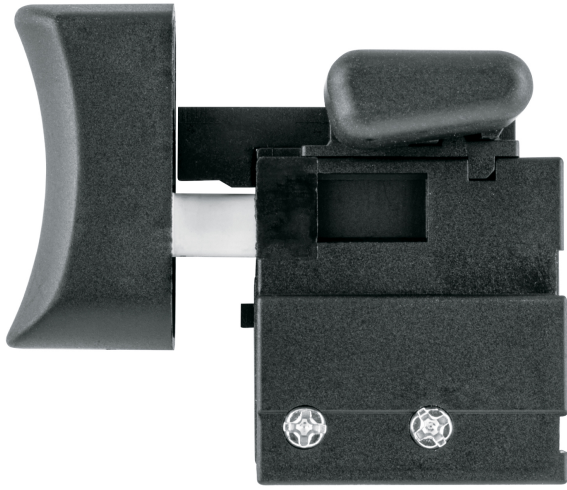

**TRUPER**

CÓDIGO: 101863 CLAVE: INT-ROU-A3

**Interruptor de repuesto para ROU-A3,  
Truper**

- Para router modelo ROU-A3 marca Truper®

**Certificaciones y garantías**

- Garantizado contra defectos de fabricación o mano de obra. La garantía se puede hacer válida con cualquier distribuidor de TRUPER

**Especificaciones**

<b>Empaque individual</b>	Caballote
<b>Master</b>	246
<b>Inner</b>	1
<b>Pallet</b>	13464

**País de origen****Fabricado en China bajo las estrictas especificaciones de GRUPO TRUPER**