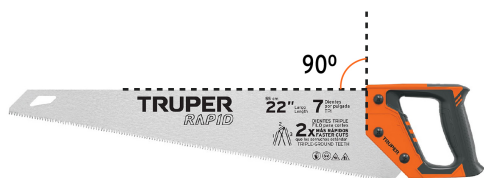

TRUPER

CÓDIGO: 101870 CLAVE: STR-22

Serrucho Rapid 22", 7 DPP, mango Comfort grip, Truper

- Hoja de acero SK5 para óptima resistencia al desgaste
- Dientes triple filo para cortes más rápidos que los serruchos tradicionales
- Hoja gruesa no se dobla al cortar
- Cómodo mango cubierto de TPR antiderrapante para un agarre seguro

Madera

Dientes con triple filo

Certificaciones y garantías

Especificaciones

Dientes por pulgada	7
Largo de hoja	22" (55 cm)
Espesor de hoja	1 mm
Inner	3
Pallet	324
Master	27

País de origen

Fabricado en China bajo las estrictas especificaciones de GRUPO TRUPER

Imágenes complementarias

Hoja de acero SK5

Para óptima resistencia al desgaste

Dientes con triple filo

Para cortes más rápidos

Mango cubierto de TPR antiderrapante

Para un agarre seguro

Largo de hoja
22" (55 cm)

Diseño de mango para trazar ángulos a 90° y 45°

Dientes con triple filo para cortes más rápidos