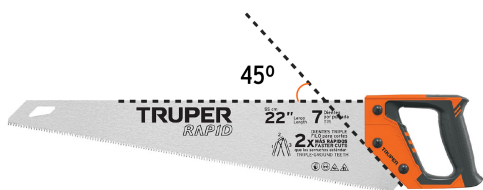

TRUPER

CÓDIGO: 101870 CLAVE: STR-22

Serrucho Rapid 22", 7 DPP, mango Comfort grip, Truper

- Hoja de acero SK5 para óptima resistencia al desgaste
- Dientes triple filo para cortes más rápidos que los serruchos tradicionales
- Hoja gruesa no se dobla al cortar
- Cómodo mango cubierto de TPR antiderrapante para un agarre seguro

Madera

Dientes con triple filo

Certificaciones y garantías

Especificaciones

Dientes por pulgada	7
Largo de hoja	22" (55 cm)
Espesor de hoja	1 mm
Inner	3
Pallet	324
Master	27

País de origen

Fabricado en China bajo las estrictas especificaciones de GRUPO TRUPER

Imágenes complementarias

Hoja de acero SK5

Para óptima resistencia al desgaste

Dientes con triple filo

Para cortes más rápidos

Mango cubierto de TPR antiderrapante

Para un agarre seguro

Largo de hoja
22" (55 cm)

Diseño de mango para trazar ángulos a 90° y 45°

Dientes con triple filo para cortes más rápidos