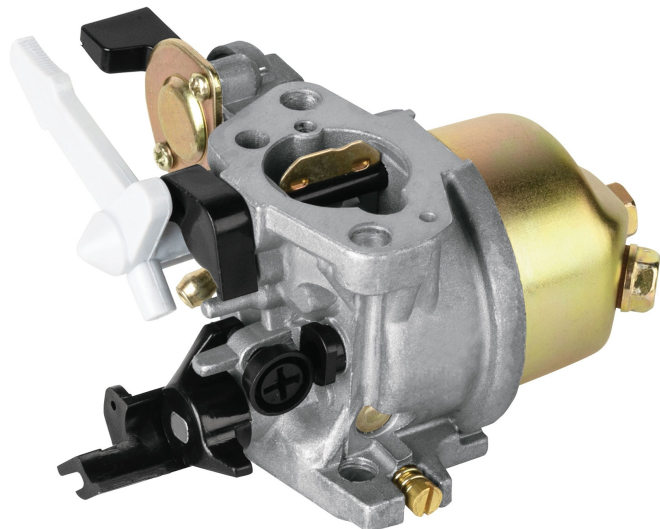

**TRUPER**

CÓDIGO: 101890 CLAVE: CB-GRUPO1

**Carburador para motobomba a gasolina  
MOTB-2/ MOTB-3, TRUPER**

- Cuerpo de aluminio
- Para motobombas a gasolina modelos MOTB-2 y MOTB-3 marca Truper®

**Certificaciones y garantías**

**País de origen****Fabricado en China bajo las estrictas especificaciones de GRUPO TRUPER**

**Imagenes complementarias**

**Para motobombas a gasolina**

**MOTB-2**

**MOTB-3**