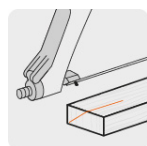

## Arco 12" profesional extra pesado de 1 kg, Truper Expert

- 2x Mayor peso que otras marcas, para cortar más rápido y reducir fatiga
- Mango ergonómico antiderrapante inyectado en polipropileno y asa secundaria para mayor control
- Palanca para ajuste de tensión de la hoja
- Tensión de segueta hasta 1500 kg/cm<sup>2</sup>
- Dos posiciones de segueta 45° y 90°

### Especificaciones

<b>Largo del arco</b>	18" (450 mm)
<b>Largo de segueta</b>	12" (300 mm)
<b>Tensión</b>	1500 kg/cm <sup>2</sup>
<b>Peso</b>	1 kg
<b>Empaque individual</b>	Funda de cartón
<b>Inner</b>	3
<b>Master</b>	18
<b>Pallet</b>	576

### País de origen

Fabricado en China bajo las estrictas especificaciones de GRUPO TRUPER

**Incluye**

Segueta 12" (300 mm) bimetálica de 18 dpp marca Truper Expert®

**Imágenes complementarias**

Segueta bimetálica **Hasta 21,000 psi**  
**1,500 kg/cm<sup>2</sup>**  
**Mayor tensión de ajuste**  
 para cortes más rápidos y precisos