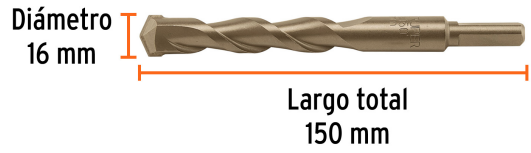

TRUPER

CÓDIGO: 102353 CLAVE: BCT-16X150

Broca para concreto 16 x 150 mm, Truper

- Cuerpo de acero al cromo que ofrece mayor resistencia al calentamiento
- Punta de carburo de tungsteno
- Zanco P3 antiderrapante
- Para ladrillo y concreto

Especificaciones

Largo total	150 mm
Zanco	9 mm
Diámetro	16 mm
Empaque individual	Caja telescópica plástica
Inner	5
Master	50

País de origen

Fabricado en China bajo las estrictas especificaciones de GRUPO TRUPER

Imágenes complementarias

Punta de carburo de tungsteno

Zanco P3 antiderrapante

Cuerpo de acero al cromo que ofrece mayor resistencia al calentamiento

Diámetro 16 mm

Largo total 150 mm