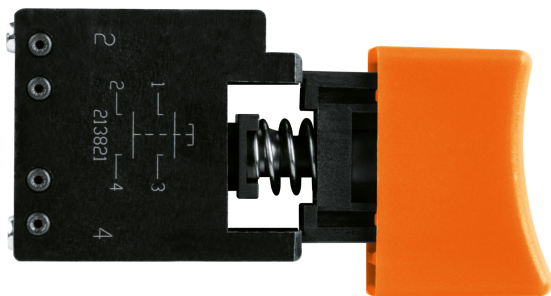

TRUPER

CÓDIGO: 102734 CLAVE: INT-SC-7-1/4N4

Interruptor de repuesto para SICI-7-1/4N4, Truper

- Para sierra circular modelo SICI-7-1/4N4 marca Truper®

Certificaciones y garantías

- Garantizado contra defectos de fabricación o mano de obra. La garantía se puede hacer válida con cualquier distribuidor de TRUPER

Especificaciones

Empaque individual	Caballete
Inner	6
Master	36
Pallet	3888

País de origen

Fabricado en China bajo las estrictas especificaciones de GRUPO TRUPER

Imágenes complementarias

Para sierra circular