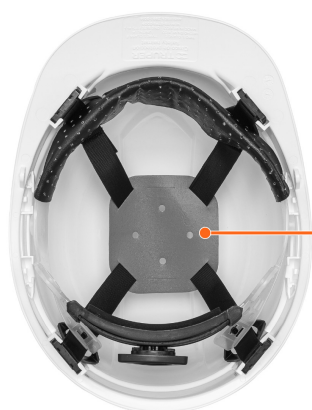

País de origen

Fabricado en México bajo las estrictas especificaciones de GRUPO TRUPER

Recomendaciones y cuidados

- El equipo de seguridad se debe inspeccionar antes de ser usado, para descartar defectos de fábrica
- Limpie con jabón neutro y agua natural
- Nunca utilice solventes o jabones industriales, estos pueden ser nocivos para la resistencia del casco

Imágenes complementarias

Almohadilla más gruesa
para mayor comodidad