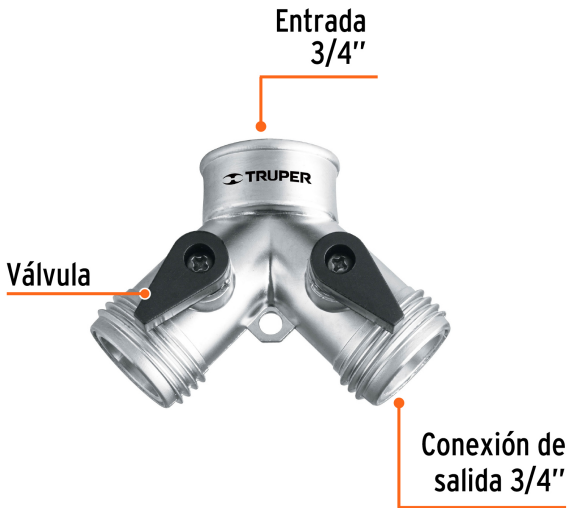

CÓDIGO: 10372 CLAVE: AD-2

Conector "Y" 3/4" metálico para manguera, Truper

- Cuerpo metálico
- Válvulas para ajustar el flujo o cerrar cada conexión

Válvulas de cierre de 1/4" de vuelta

Certificaciones y garantías

Especificaciones

Conexión de entrada/salida	3/4"
Empaque individual	Tarjeta
Inner	6
Master	48
Pallet	3840

Datos de Empaque (Medidas y pesos aproximados)

Empaque Individual	Medidas: Alto: 11.1 cm (4 1/4") Ancho: 4.1 cm (1 1/2") Largo: 7.5 cm (3") Peso: 0.09 kg (0.20 lb)
Inner	Medidas: Alto: 9.2 cm (3 3/4") Ancho: 11.6 cm (4 1/2") Largo: 14.6 cm (5 3/4") Peso: 0.62 kg (1.37 lb)
Master	Medidas: Alto: 20.4 cm (8") Ancho: 25.7 cm (10 1/4") Largo: 31.2 cm (12 1/4") Peso: 5.3 kg (11.68 lb)

País de origen

Fabricado en China bajo las estrictas especificaciones de GRUPO TRUPER

Imágenes complementarias

EMPAQUE INDIVIDUAL

EMPAQUE INNER

Imágenes complementarias

EMPAQUE MASTER

Contiene: 8 inner (48 piezas)

Peso: 5.3 kg (11.68 lb)