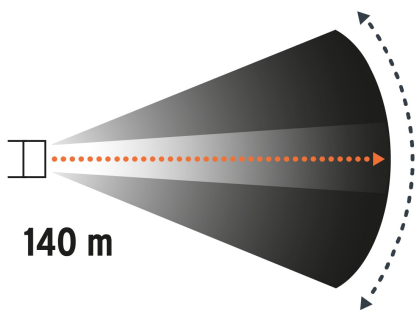

Haz de luz ajustable