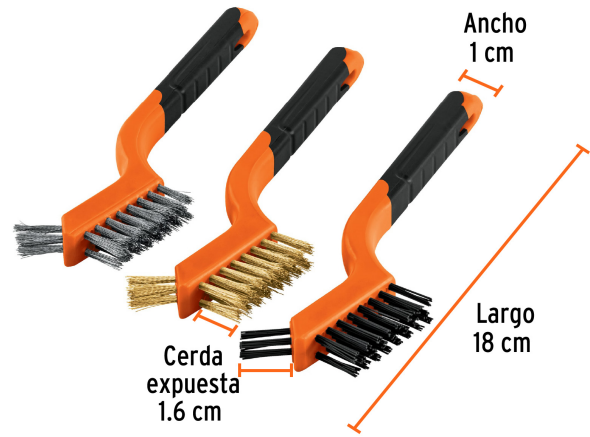

País de origen

Fabricado en China bajo las estrictas especificaciones de GRUPO TRUPER

Incluye

Mini cepillo cerdas de latón, calibre 0.15 mm

Mini cepillo cerdas de acero inoxidable, calibre 0.15 mm

Mini cepillo cerdas de PET, calibre 0.5 mm

Imagenes complementarias