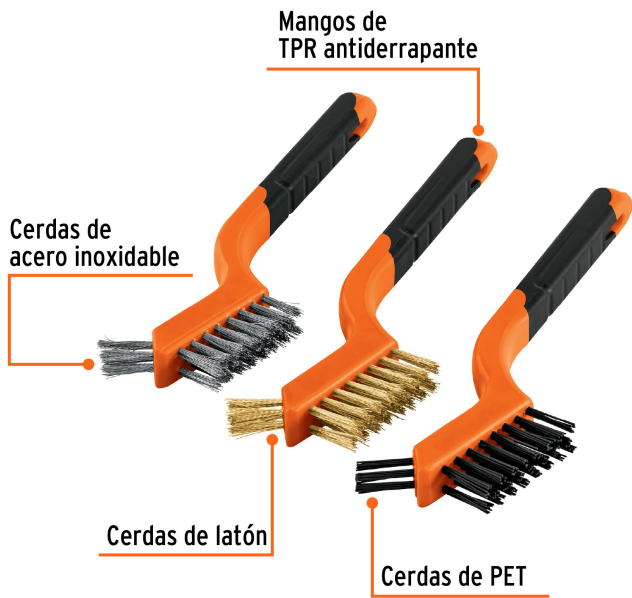

CÓDIGO: 10652 CLAVE: JCEA-3

Juego de 3 mini cepillos de alambre 28 pinceles, Truper

- Cerdas en la parte superior para trabajo a detalle
- Mangos de TPR antiderrapante
- Ideal para limpieza en áreas de difícil acceso

Certificaciones y garantías

Especificaciones

Cerda expuesta	1.6 cm
Pinceles por cepillo	28
Dimensiones (largo x ancho)	18 x 1 cm
Empaque individual	Blíster
Inner	4
Master	32
Pallet	1536

Datos de Empaque (Medidas y pesos aproximados)

País de origen

Fabricado en China bajo las estrictas especificaciones de GRUPO TRUPER

Incluye

Mini cepillo cerdas de latón, calibre 0.15 mm

Mini cepillo cerdas de acero inoxidable, calibre 0.15 mm

Mini cepillo cerdas de PET, calibre 0.5 mm

Imagenes complementarias

EMPAQUE INDIVIDUAL

Peso: 0.1 kg (0.22 lb)

EMPAQUE INNER

Contiene: 4 piezas

Peso: 0.48 kg (1.06 lb)

Imagenes complementarias

EMPAQUE MASTER