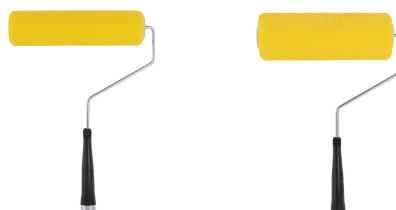

CÓDIGO: 10745 CLAVE: MAJA-9X

Maneral de 9", reforzado, con jaula para rodillo, TRUPER

- Jaula de acero reforzado con 5 varillas
- Maneral de acero galvanizado
- Mango ergonómico y antiderrapante fabricado en polipropileno con rosca para extensión

País de origen

Fabricado en Vietnam bajo las estrictas especificaciones de GRUPO TRUPER

Imagenes complementarias

Mango de polipropileno con rosca para extensión

Maneral de acero galvanizado

Jaula de acero reforzada con 5 varillas

Para rodillos de pintura

ROPI-910

ROPI-915

ROPI-920

ROPI-925

ROPI-930

ROPI-910M

Para rodillos de pintura

ROPI-910E

ROPI-920E

ROPI-911T

Imagenes complementarias