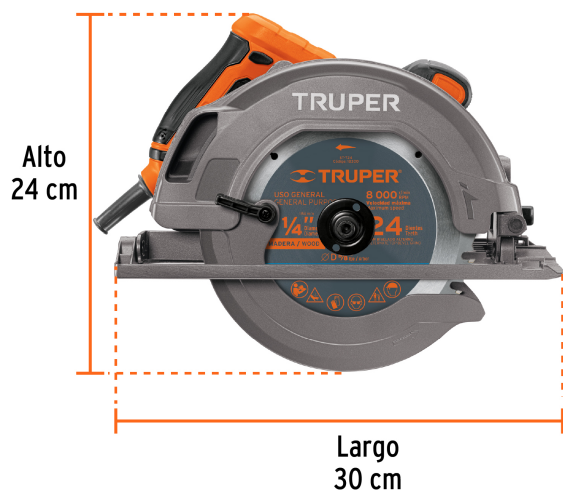

Peso: 5 kg (11.02 lb)