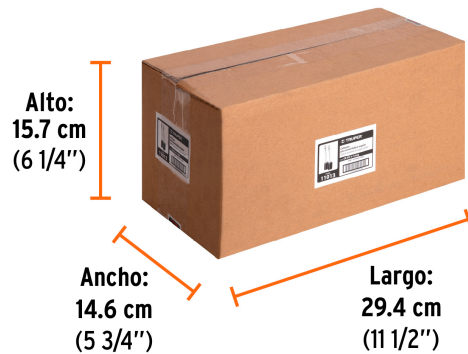

### Datos de Empaque (Medidas y pesos aproximados)

<b>Empaque Individual</b>	<b>Medidas:</b> Alto: 12.5 cm (5") Ancho: 0.5 cm (1/8") Largo: 8.7 cm (3 1/2") <b>Peso:</b> 0.005 kg (0.01 lb)
<b>Inner</b>	<b>Medidas:</b> Alto: 16.5 cm (6 1/2") Ancho: 3.2 cm (1 1/4") Largo: 18 cm (7") <b>Peso:</b> 0.08 kg (0.18 lb)
<b>Master</b>	<b>Medidas:</b> Alto: 15.7 cm (6 1/4") Ancho: 14.6 cm (5 3/4") Largo: 29.4 cm (11 1/2") <b>Peso:</b> 0.8 kg (1.76 lb)

### País de origen

Fabricado en China bajo las estrictas especificaciones de GRUPO TRUPER

**Imágenes complementarias**

Para esmeriladora

**ESMA-4-1/2A9**

**EMPAQUE INDIVIDUAL**

Peso: 0.005 kg (0.01 lb)

**EMPAQUE INNER**

Contiene: 12 piezas

Peso: 0.08 kg (0.18 lb)

**EMPAQUE MASTER**

Contiene: 8 inner (96 piezas)

Peso: 0.8 kg (1.76 lb)