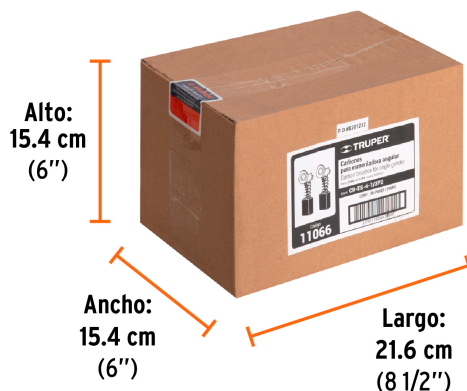

**Especificaciones**

<b>Empaque individual</b>	Caballete
<b>Master</b>	96
<b>Pallet</b>	25536
<b>Inner</b>	12

**Datos de Empaque (Medidas y pesos aproximados)**

<b>Empaque Individual</b>	<b>Medidas:</b> Alto: 11.5 cm (4 1/2") Ancho: 0.5 cm (1/8") Largo: 8.7 cm (3 1/2") <b>Peso:</b> 0.005 kg (0.01 lb)
<b>Inner</b>	<b>Medidas:</b> Alto: 24 cm (9 1/2") Ancho: 3 cm (1 1/4") Largo: 15.5 cm (6") <b>Peso:</b> 0.06 kg (0.13 lb)
<b>Master</b>	<b>Medidas:</b> Alto: 15.4 cm (6") Ancho: 15.4 cm (6") Largo: 21.6 cm (8 1/2") <b>Peso:</b> 0.58 kg (1.28 lb)

**País de origen****Fabricado en China bajo las estrictas especificaciones de GRUPO TRUPER**

Imágenes complementarias

Para esmeriladora

ESMA-4-1/2P2

**EMPAQUE INDIVIDUAL**

Alto:  
11.5 cm  
(4 1/2")

Largo:  
8.7 cm  
(3 1/2")

Peso: 0.005 kg (0.01 lb)

**EMPAQUE INNER**

Alto:  
24 cm  
(9 1/2")

Largo:  
15.5 cm  
(6")

Contiene: 12 piezas

Peso: 0.06 kg (0.13 lb)

**EMPAQUE MASTER**

Alto:  
15.4 cm  
(6")

Ancho:  
15.4 cm  
(6")

Largo:  
21.6 cm  
(8 1/2")

Contiene: 8 inner (96 piezas)

Peso: 0.58 kg (1.28 lb)