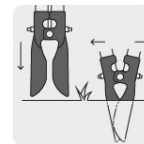

CÓDIGO: 11131 CLAVE: CA-36M

Cavador mangos de acero 45", Truper

- Hojas de acero templado para mayor resistencia y durabilidad
- Mangos de acero con grips 7"
- Uso agrícola

Apertura
máxima 6"
(150 mm)

Certificaciones y garantías

- Excede la norma: Especific. Federal: GGG-D-326-c
- Garantizado contra defectos de fabricación o mano de obra. La garantía se puede hacer válida con cualquier distribuidor de TRUPER

Especificaciones

Largo de mangos	45" (114 cm)
Grips	7" (18 cm)
Espesor pared tubo	1.5 mm (0.06")
Espesor de cabeza	1.8 mm
Apertura máxima	6" (150 mm)
Inner	2
Pallet	110