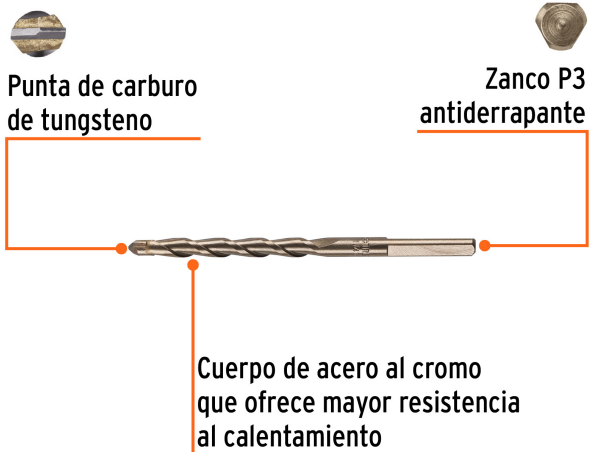

TRUPER

CÓDIGO: 11203 CLAVE: BCT-1/4X4

Broca para concreto de 1/4 x 4", Truper

- Cuerpo de acero al cromo que ofrece mayor resistencia al calentamiento
- Punta de carburo de tungsteno
- Zanco P3 antiderrapante
- Para rotomartillos (compatible con la mayoría de broqueros de mordaza)

Zanco P3 antiderrapante

Concreto

Ladrillo

Punta de carburo de tungsteno

Certificaciones y garantías

- Garantizado contra defectos de fabricación o mano de obra. La garantía se puede hacer válida con cualquier distribuidor de TRUPER

Especificaciones

Diámetro	1/4"
Zanco P3	7/32"
Largo total	4"
Empaque individual	Caja telescópica plástica
Inner	20
Master	100
Pallet	32000

Datos de Empaque (Medidas y pesos aproximados)

Inner	Medidas: Alto: 3.5 cm (1 1/4") Ancho: 3.5 cm (1 1/4") Largo: 13.3 cm (5 1/4") Peso: 0.35 kg (0.77 lb)
Master	Medidas: Alto: 4 cm (1 1/2") Ancho: 14 cm (5 1/2") Largo: 18.5 cm (7 1/4") Peso: 1.8 kg (3.97 lb)

País de origen

Fabricado en China bajo las estrictas especificaciones de GRUPO TRUPER

Imágenes complementarias

EMPAQUE INNER

Contiene: 20 piezas

Peso: 0.35 kg (0.77 lb)

Imágenes complementarias

EMPAQUE MASTER