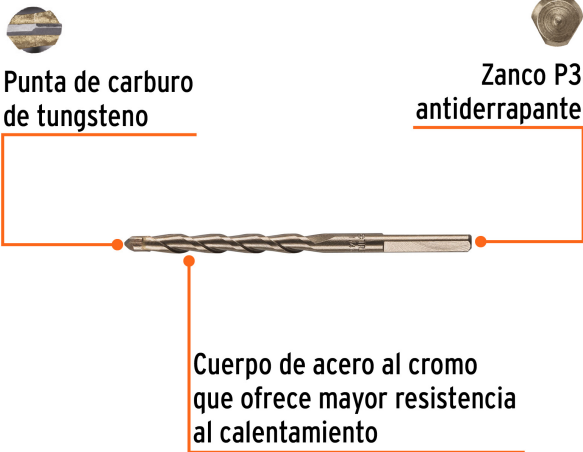

TRUPER

CÓDIGO: 11203 CLAVE: BCT-1/4X4

Broca para concreto de 1/4 x 4", Truper

- Cuerpo de acero al cromo que ofrece mayor resistencia al calentamiento
- Punta de carburo de tungsteno
- Zanco P3 antiderrapante
- Para rotomartillos (compatible con la mayoría de broqueros de mordaza)

Zanco P3 antiderrapante

Concreto

Ladrillo

Punta de carburo de tungsteno

Certificaciones y garantías

- Garantizado contra defectos de fabricación o mano de obra. La garantía se puede hacer válida con cualquier distribuidor de TRUPER

Especificaciones

Diámetro	1/4"
Zanco P3	7/32"
Largo total	4"
Empaque individual	Caja telescópica plástica
Inner	20
Master	100
Pallet	32000

Datos de Empaque (Medidas y pesos aproximados)

Inner	Medidas: Alto: 3.5 cm (1 1/4") Ancho: 3.5 cm (1 1/4") Largo: 13.3 cm (5 1/4") Peso: 0.35 kg (0.77 lb)
Master	Medidas: Alto: 4 cm (1 1/2") Ancho: 14 cm (5 1/2") Largo: 18.5 cm (7 1/4") Peso: 1.8 kg (3.97 lb)

País de origen

Fabricado en China bajo las estrictas especificaciones de GRUPO TRUPER

Imágenes complementarias

EMPAQUE INNER

Contiene: 20 piezas

Peso: 0.35 kg (0.77 lb)

Imágenes complementarias

EMPAQUE MASTER