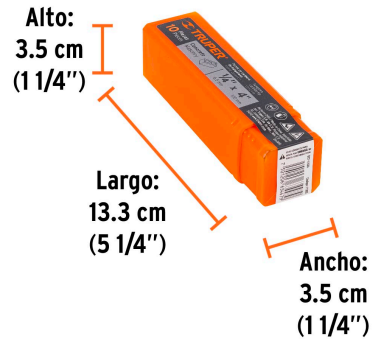

TRUPER

CÓDIGO: 11203 CLAVE: BCT-1/4X4

Broca para concreto de 1/4 x 4", Truper

- Cuerpo de acero al cromo que ofrece mayor resistencia al calentamiento
- Punta de carburo de tungsteno
- Zanco P3 antiderrapante
- Para rotomartillos (compatible con la mayoría de broqueros de mordaza)

Especificaciones

Diámetro	1/4"
Zanco P3	7/32"
Largo total	4"
Empaque individual	Caja telescópica plástica
Inner	20
Master	100
Pallet	32000

Datos de Empaque (Medidas y pesos aproximados)

Inner	Medidas: Alto: 3.5 cm (1 1/4") Ancho: 3.5 cm (1 1/4") Largo: 13.3 cm (5 1/4") Peso: 0.35 kg (0.77 lb)
Master	Medidas: Alto: 4 cm (1 1/2") Ancho: 14 cm (5 1/2") Largo: 18.5 cm (7 1/4") Peso: 1.8 kg (3.97 lb)

País de origen

Fabricado en China bajo las estrictas especificaciones de GRUPO TRUPER

Imágenes complementarias

EMPAQUE INNER

Contiene: 20 piezas

Peso: 0.35 kg (0.77 lb)

Imágenes complementarias

EMPAQUE MASTER

Contiene: 5 inner (100 piezas)

Peso: 1.8 kg (3.97 lb)