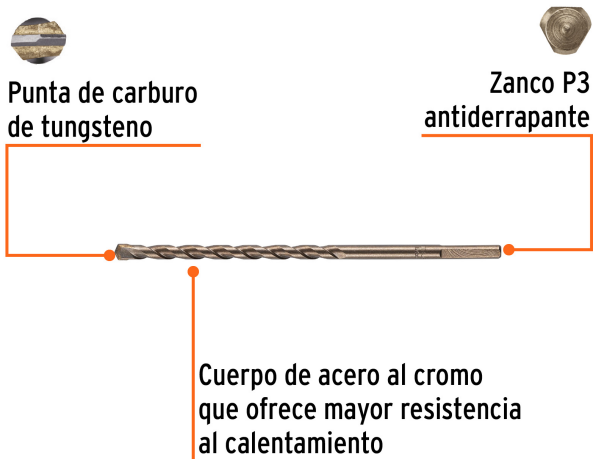

TRUPER

CÓDIGO: 11206 CLAVE: BCT-1/4X6

Broca para concreto de 1/4 x 6", Truper

- Cuerpo de acero al cromo que ofrece mayor resistencia al calentamiento
- Punta de carburo de tungsteno
- Zanco P3 antiderrapante
- Para rotomartillos (compatible con la mayoría de broqueros de mordaza)

Zanco P3 antiderrapante

Concreto

Ladrillo

Punta de carburo de tungsteno

Certificaciones y garantías

- Garantizado contra defectos de fabricación o mano de obra. La garantía se puede hacer válida con cualquier distribuidor de TRUPER

Especificaciones

Diámetro	1/4"
Zanco P3	7/32"
Largo total	6"
Empaque individual	Caja telescópica plástica
Inner	20
Master	100
Pallet	36000

Datos de Empaque (Medidas y pesos aproximados)

Inner	Medidas: Alto: 3.4 cm (1 1/4") Ancho: 3.4 cm (1 1/4") Largo: 15.4 cm (6") Peso: 0.53 kg (1.17 lb)
Master	Medidas: Alto: 16.6 cm (6 1/2") Ancho: 4.3 cm (1 3/4") Largo: 18.2 cm (7 1/4") Peso: 2.7 kg (5.95 lb)

País de origen

Fabricado en China bajo las estrictas especificaciones de GRUPO TRUPER

Imágenes complementarias

EMPAQUE INNER

Contiene: 20 piezas

Peso: 0.53 kg (1.17 lb)

Imágenes complementarias

EMPAQUE MASTER