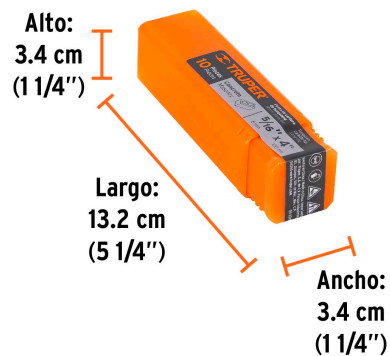

TRUPER

CÓDIGO: 11212 CLAVE: BCT-5/16X4

Broca para concreto de 5/16 x 4", Truper

- Cuerpo de acero al cromo que ofrece mayor resistencia al calentamiento
- Punta de carburo de tungsteno
- Zanco P3 antiderrapante
- Para rotomartillos (compatible con la mayoría de broqueros de mordaza)

Especificaciones

Diámetro	5/16 "
Zanco P3	9/32"
Largo total	4"
Empaque individual	Caja telescópica plástica
Inner	10
Master	100
Pallet	36000

Datos de Empaque (Medidas y pesos aproximados)

Inner	Medidas: Alto: 3.4 cm (1 1/4") Ancho: 3.4 cm (1 1/4") Largo: 13.2 cm (5 1/4") Peso: 0.28 kg (0.62 lb)
Master	Medidas: Alto: 14.7 cm (5 3/4") Ancho: 8.2 cm (3 1/4") Largo: 18.2 cm (7 1/4") Peso: 2.88 kg (6.35 lb)

País de origen

Fabricado en China bajo las estrictas especificaciones de GRUPO TRUPER

Imagenes complementarias

EMPAQUE INNER

Contiene: 10 piezas

Peso: 0.28 kg (0.62 lb)

Imágenes complementarias

EMPAQUE MASTER

Contiene: 10 inner (100 piezas)

Peso: 2.88 kg (6.35 lb)