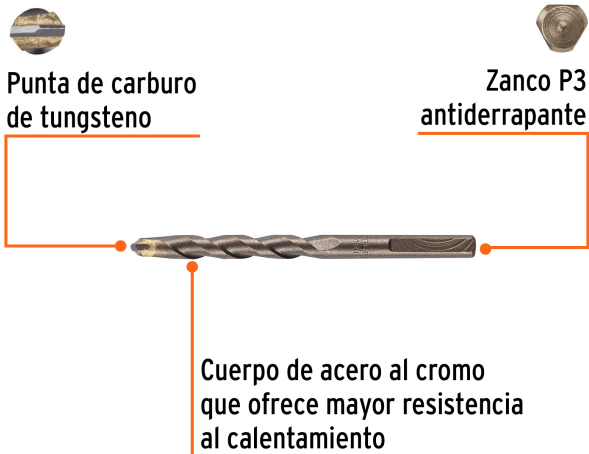

TRUPER

CÓDIGO: 11212 CLAVE: BCT-5/16X4

Broca para concreto de 5/16 x 4", Truper

- Cuerpo de acero al cromo que ofrece mayor resistencia al calentamiento
- Punta de carburo de tungsteno
- Zanco P3 antiderrapante
- Para rotomartillos (compatible con la mayoría de broqueros de mordaza)

Zanco P3 antiderrapante

Concreto

Ladrillo

Punta de carburo de tungsteno

Certificaciones y garantías

- Garantizado contra defectos de fabricación o mano de obra. La garantía se puede hacer válida con cualquier distribuidor de TRUPER

Especificaciones

Diámetro	5/16 "
Zanco P3	9/32"
Largo total	4"
Empaque individual	Caja telescópica plástica
Inner	10
Master	100
Pallet	36000

Datos de Empaque (Medidas y pesos aproximados)

Inner	Medidas: Alto: 3.4 cm (1 1/4") Ancho: 3.4 cm (1 1/4") Largo: 13.2 cm (5 1/4") Peso: 0.28 kg (0.62 lb)
Master	Medidas: Alto: 14.7 cm (5 3/4") Ancho: 8.2 cm (3 1/4") Largo: 18.2 cm (7 1/4") Peso: 2.88 kg (6.35 lb)

País de origen

Fabricado en China bajo las estrictas especificaciones de GRUPO TRUPER

Imagenes complementarias

EMPAQUE INNER

Contiene: 10 piezas

Peso: 0.28 kg (0.62 lb)

Imágenes complementarias

EMPAQUE MASTER