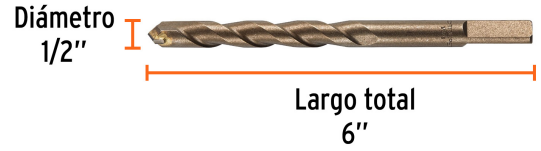

TRUPER

CÓDIGO: 11230 CLAVE: BCT-1/2X6

Broca para concreto de 1/2 x 6", Truper

- Cuerpo de acero al cromo que ofrece mayor resistencia al calentamiento
- Punta de carburo de tungsteno
- Zanco P3 antiderrapante
- Para rotomartillos (compatible con la mayoría de broqueros de mordaza)

Especificaciones

Diámetro	1/2"
Zanco P3	13/32"
Largo total	6"
Empaque individual	Caja telescópica plástica
Inner	10
Master	50
Pallet	13200

Datos de Empaque (Medidas y pesos aproximados)

Inner	Medidas: Alto: 4.4 cm (1 3/4") Ancho: 4.4 cm (1 3/4") Largo: 15.6 cm (6 1/4") Peso: 0.87 kg (1.92 lb)
Master	Medidas: Alto: 17.2 cm (6 3/4") Ancho: 5.3 cm (2") Largo: 23 cm (9") Peso: 4.4 kg (9.70 lb)

País de origen

Fabricado en China bajo las estrictas especificaciones de GRUPO TRUPER

Imágenes complementarias

EMPAQUE INNER

Contiene: 10 piezas

Peso: 0.87 kg (1.92 lb)

Imágenes complementarias

EMPAQUE MASTER