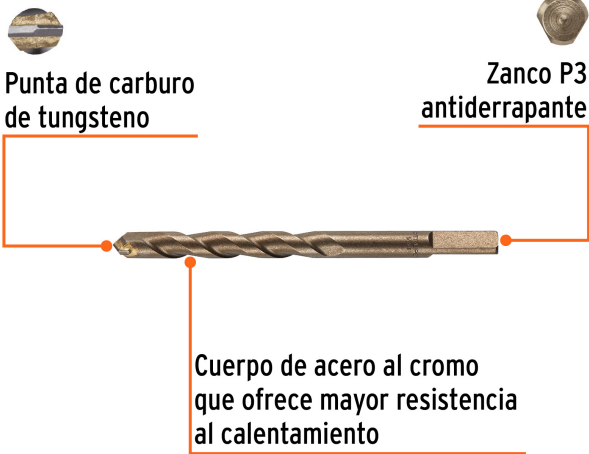

TRUPER

CÓDIGO: 11230 CLAVE: BCT-1/2X6

Broca para concreto de 1/2 x 6", Truper

- Cuerpo de acero al cromo que ofrece mayor resistencia al calentamiento
- Punta de carburo de tungsteno
- Zanco P3 antiderrapante
- Para rotomartillos (compatible con la mayoría de broqueros de mordaza)

Zanco P3 antiderrapante

Concreto

Ladrillo

Punta de carburo de tungsteno

Certificaciones y garantías

- Garantizado contra defectos de fabricación o mano de obra. La garantía se puede hacer válida con cualquier distribuidor de TRUPER

Especificaciones

Diámetro	1/2"
Zanco P3	13/32"
Largo total	6"
Empaque individual	Caja telescópica plástica
Inner	10
Master	50
Pallet	13200

Datos de Empaque (Medidas y pesos aproximados)

Inner	Medidas: Alto: 4.4 cm (1 3/4") Ancho: 4.4 cm (1 3/4") Largo: 15.6 cm (6 1/4") Peso: 0.87 kg (1.92 lb)
Master	Medidas: Alto: 17.2 cm (6 3/4") Ancho: 5.3 cm (2") Largo: 23 cm (9") Peso: 4.4 kg (9.70 lb)

País de origen

Fabricado en China bajo las estrictas especificaciones de GRUPO TRUPER

Imágenes complementarias

EMPAQUE INNER

Contiene: 10 piezas

Peso: 0.87 kg (1.92 lb)

Imágenes complementarias

EMPAQUE MASTER