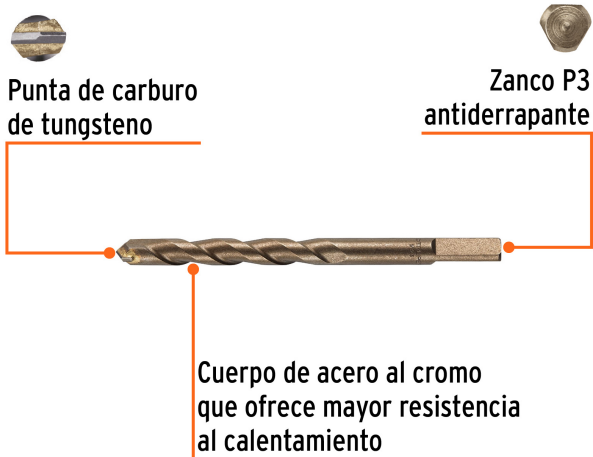

TRUPER

CÓDIGO: 11230 CLAVE: BCT-1/2X6

Broca para concreto de 1/2 x 6", Truper

- Cuerpo de acero al cromo que ofrece mayor resistencia al calentamiento
- Punta de carburo de tungsteno
- Zanco P3 antiderrapante
- Para rotomartillos (compatible con la mayoría de broqueros de mordaza)

Zanco P3 antiderrapante

Concreto

Ladrillo

Punta de carburo de tungsteno

Certificaciones y garantías

- Garantizado contra defectos de fabricación o mano de obra. La garantía se puede hacer válida con cualquier distribuidor de TRUPER

Especificaciones

Diámetro	1/2"
Zanco P3	13/32"
Largo total	6"
Empaque individual	Caja telescópica plástica
Inner	10
Master	50
Pallet	13200

Datos de Empaque (Medidas y pesos aproximados)

Inner	Medidas: Alto: 4.4 cm (1 3/4") Ancho: 4.4 cm (1 3/4") Largo: 15.6 cm (6 1/4") Peso: 0.87 kg (1.92 lb)
Master	Medidas: Alto: 17.2 cm (6 3/4") Ancho: 5.3 cm (2") Largo: 23 cm (9") Peso: 4.4 kg (9.70 lb)

País de origen

Fabricado en China bajo las estrictas especificaciones de GRUPO TRUPER

Imágenes complementarias

EMPAQUE INNER

Contiene: 10 piezas

Peso: 0.87 kg (1.92 lb)

Imágenes complementarias

EMPAQUE MASTER