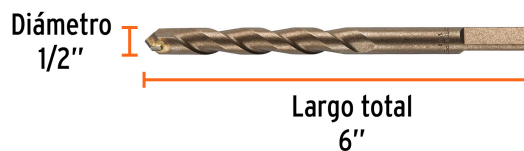

TRUPER

CÓDIGO: 11230 CLAVE: BCT-1/2X6

Broca para concreto de 1/2 x 6", Truper

- Cuerpo de acero al cromo que ofrece mayor resistencia al calentamiento
- Punta de carburo de tungsteno
- Zanco P3 antiderrapante
- Para rotomartillos (compatible con la mayoría de broqueros de mordaza)

Especificaciones

Diámetro	1/2"
Zanco P3	13/32"
Largo total	6"
Empaque individual	Caja telescópica plástica
Inner	10
Master	50
Pallet	13200

Datos de Empaque (Medidas y pesos aproximados)

Inner	Medidas: Alto: 4.4 cm (1 3/4") Ancho: 4.4 cm (1 3/4") Largo: 15.6 cm (6 1/4") Peso: 0.87 kg (1.92 lb)
Master	Medidas: Alto: 17.2 cm (6 3/4") Ancho: 5.3 cm (2") Largo: 23 cm (9") Peso: 4.4 kg (9.70 lb)

País de origen

Fabricado en China bajo las estrictas especificaciones de GRUPO TRUPER

Imágenes complementarias

EMPAQUE INNER

Contiene: 10 piezas

Peso: 0.87 kg (1.92 lb)

Imágenes complementarias

EMPAQUE MASTER