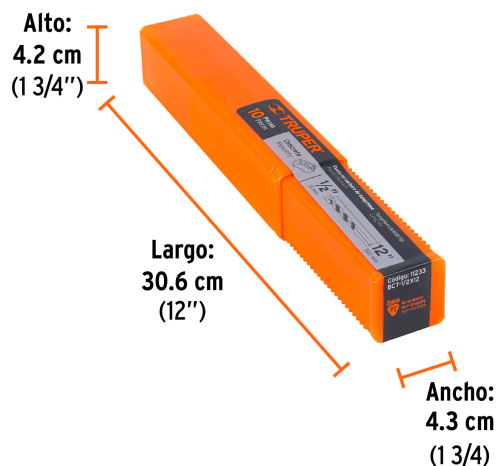

TRUPER

CÓDIGO: 11233 CLAVE: BCT-1/2X12

Broca para concreto de 1/2 x 12", Truper

- Cuerpo de acero al cromo que ofrece mayor resistencia al calentamiento
- Punta de carburo de tungsteno
- Zanco P3 antiderrapante
- Para rotomartillos (compatible con la mayoría de broqueros de mordaza)

Especificaciones

Diámetro	1/2"
Zanco P3	13/32"
Largo total	12"
Empaque individual	Caja telescópica plástica
Pallet	5400
Inner	10
Master	50

Datos de Empaque (Medidas y pesos aproximados)

Inner	Medidas: Alto: 4.2 cm (1 3/4") Ancho: 4.3 cm (1 3/4") Largo: 30.6 cm (12") Peso: 1.68 kg (3.70 lb)
Master	Medidas: Alto: 32.3 cm (12 3/4") Ancho: 5.3 cm (2") Largo: 23 cm (9") Peso: 8.66 kg (19.09 lb)

País de origen

Fabricado en China bajo las estrictas especificaciones de GRUPO TRUPER

Imágenes complementarias

EMPAQUE INNER

Contiene: 10 piezas

Peso: 1.68 kg (3.70 lb)

Imágenes complementarias

EMPAQUE MASTER

Contiene: 5 inner (50 piezas)

Peso: 8.66 kg (19.09 lb)