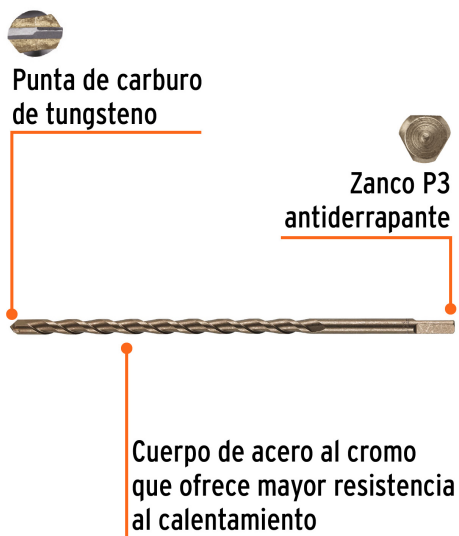

TRUPER

CÓDIGO: 11233 CLAVE: BCT-1/2X12

Broca para concreto de 1/2 x 12", Truper

- Cuerpo de acero al cromo que ofrece mayor resistencia al calentamiento
- Punta de carburo de tungsteno
- Zanco P3 antiderrapante
- Para rotomartillos (compatible con la mayoría de broqueros de mordaza)

Zanco P3 antiderrapante

Concreto

Ladrillo

Punta de carburo de tungsteno

Certificaciones y garantías

- Garantizado contra defectos de fabricación o mano de obra. La garantía se puede hacer válida con cualquier distribuidor de TRUPER

Especificaciones

Diámetro	1/2"
Zanco P3	13/32"
Largo total	12"
Empaque individual	Caja telescópica plástica
Pallet	5400
Inner	10
Master	50

Datos de Empaque (Medidas y pesos aproximados)

Inner	Medidas: Alto: 4.2 cm (1 3/4") Ancho: 4.3 cm (1 3/4") Largo: 30.6 cm (12") Peso: 1.68 kg (3.70 lb)
Master	Medidas: Alto: 32.3 cm (12 3/4") Ancho: 5.3 cm (2") Largo: 23 cm (9") Peso: 8.66 kg (19.09 lb)

País de origen

Fabricado en China bajo las estrictas especificaciones de GRUPO TRUPER

Imágenes complementarias

EMPAQUE INNER

Contiene: 10 piezas

Peso: 1.68 kg (3.70 lb)

Imágenes complementarias

EMPAQUE MASTER