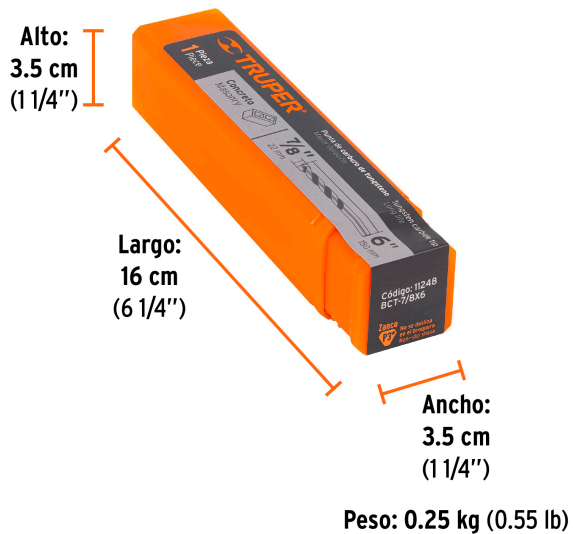

EMPAQUE INDIVIDUAL