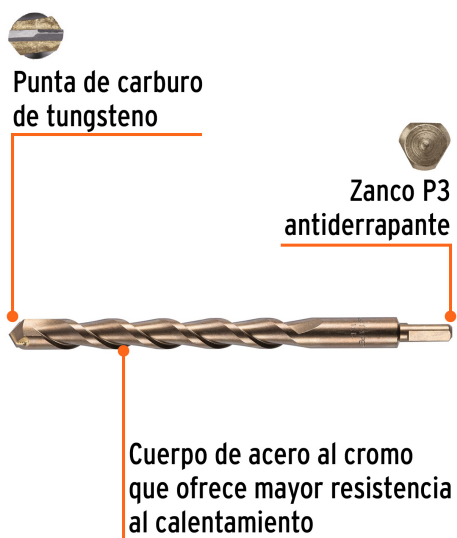

TRUPER

CÓDIGO: 11257 CLAVE: BCT-1X12

Broca para concreto de 1 x 12", Truper

- Cuerpo de acero al cromo que ofrece mayor resistencia al calentamiento
- Punta de carburo de tungsteno
- Zanco P3 antiderrapante
- Para rotomartillos (compatible con la mayoría de broqueros de mordaza)

Zanco P3 antiderrapante

Concreto

Ladrillo

Punta de carburo de tungsteno

Certificaciones y garantías

- Garantizado contra defectos de fabricación o mano de obra. La garantía se puede hacer válida con cualquier distribuidor de TRUPER

Especificaciones

Diámetro	1"
Zanco P3	1/2"
Largo total	12"
Empaque individual	Caja plástica telescópica
Pallet	1440
Inner	1
Master	10

Datos de Empaque (Medidas y pesos aproximados)

Empaque Individual	Medidas: Alto: 3.5 cm (1 1/4") Ancho: 3.5 cm (1 1/4") Largo: 30.3 cm (12") Peso: 0.64 kg (1.41 lb)
Master	Medidas: Alto: 7.7 cm (3") Ancho: 18.5 cm (7 1/4") Largo: 30.8 cm (12 1/4") Peso: 6.46 kg (14.24 lb)

País de origen

Fabricado en China bajo las estrictas especificaciones de GRUPO TRUPER

Imágenes complementarias

EMPAQUE INDIVIDUAL

Imágenes complementarias

EMPAQUE MASTER

Contiene: 10 piezas

Peso: 6.46 kg (14.24 lb)