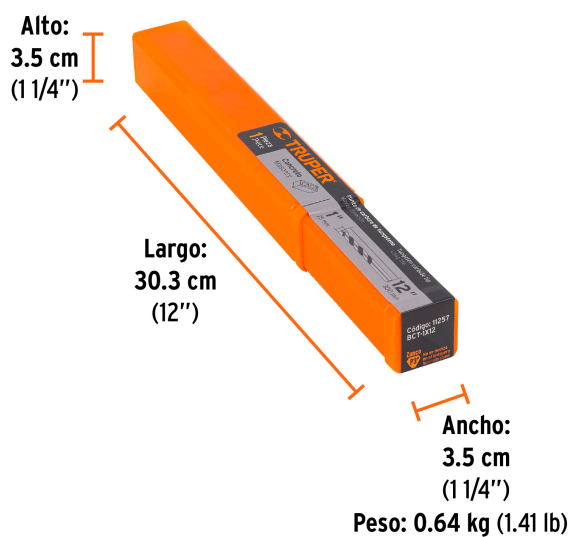

TRUPER

CÓDIGO: 11257 CLAVE: BCT-1X12

Broca para concreto de 1 x 12", Truper

- Cuerpo de acero al cromo que ofrece mayor resistencia al calentamiento
- Punta de carburo de tungsteno
- Zanco P3 antiderrapante
- Para rotomartillos (compatible con la mayoría de broqueros de mordaza)

Especificaciones

Diámetro	1"
Zanco P3	1/2"
Largo total	12"
Empaque individual	Caja plástica telescópica
Pallet	1440
Inner	1
Master	10

Datos de Empaque (Medidas y pesos aproximados)

Empaque Individual	Medidas: Alto: 3.5 cm (1 1/4") Ancho: 3.5 cm (1 1/4") Largo: 30.3 cm (12") Peso: 0.64 kg (1.41 lb)
Master	Medidas: Alto: 7.7 cm (3") Ancho: 18.5 cm (7 1/4") Largo: 30.8 cm (12 1/4") Peso: 6.46 kg (14.24 lb)

País de origen

Fabricado en China bajo las estrictas especificaciones de GRUPO TRUPER

Imágenes complementarias

EMPAQUE INDIVIDUAL

Imágenes complementarias

EMPAQUE MASTER

Contiene: 10 piezas

Peso: 6.46 kg (14.24 lb)