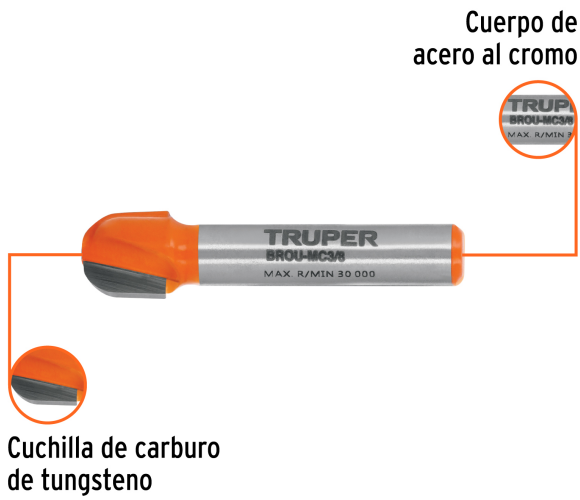

Imágenes complementarias