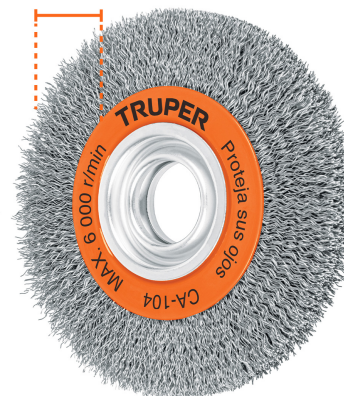

TRUPER

CÓDIGO: 11520 CLAVE: CA-104

## Carda alambre ondulado 6" x 3/4" para esmeril, Truper

- Alambres ondulados de acero al carbono
- Acabado semifino
- Para limpieza de superficies
- Para esmeriles de banco
- Mayor flexibilidad

### Especificaciones

<b>Díámetro</b>	6" (150 mm)
<b>Espesor</b>	3/4"
<b>Largo del alambre</b>	28 mm (1 1/8")
<b>Velocidad</b>	6,000 rpm
<b>Calibre</b>	0.35 mm (0.014")
<b>Empaque individual</b>	Blíster
<b>Pallet</b>	640
<b>Inner</b>	4
<b>Master</b>	16

### Incluye

Adaptadores

Imágenes complementarias

Alambre  
ondulado

Largo de alambre  
28 mm (1 1/8")

Diámetro  
6" (150 mm)