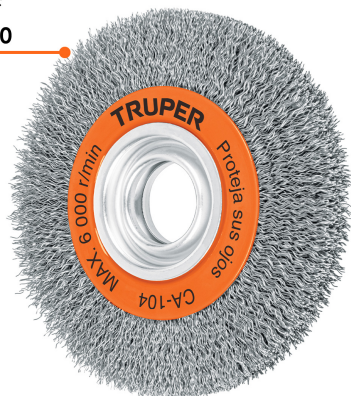

TRUPER

CÓDIGO: 11520 CLAVE: CA-104

## Carda alambre ondulado 6" x 3/4" para esmeril, Truper

- Alambres ondulados de acero al carbono
- Acabado semifino
- Para limpieza de superficies
- Para esmeriles de banco
- Mayor flexibilidad

### Especificaciones

<b>Díámetro</b>	6" (150 mm)
<b>Espesor</b>	3/4"
<b>Largo del alambre</b>	28 mm (1 1/8")
<b>Velocidad</b>	6,000 rpm
<b>Calibre</b>	0.35 mm (0.014")
<b>Empaque individual</b>	Blíster
<b>Pallet</b>	640
<b>Inner</b>	4
<b>Master</b>	16

### Incluye

Adaptadores

Imágenes complementarias

Alambre  
ondulado

Largo de alambre  
28 mm (1 1/8")

Diámetro  
6" (150 mm)