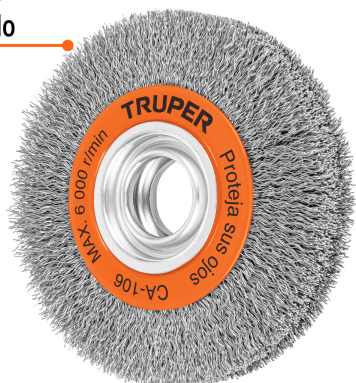

TRUPER

CÓDIGO: 11526 CLAVE: CA-106

## Carda alambre ondulado 6" x 1-1/8" para esmeril, Truper

- Alambres ondulados de acero al carbono
- Acabado semifino
- Para limpieza de superficies
- Para esmeriles de banco
- Mayor flexibilidad

### Especificaciones

<b>Díámetro</b>	6" (150 mm)
<b>Espesor</b>	1 1/8"
<b>Largo del alambre</b>	28 mm (1 1/8")
<b>Velocidad</b>	6,000 rpm
<b>Calibre</b>	0.35 mm (0.014")
<b>Empaque individual</b>	Blíster
<b>Inner</b>	4
<b>Master</b>	16
<b>Pallet</b>	400

### Incluye

Adaptadores

Imágenes complementarias

Alambre  
ondulado

Largo de alambre  
28 mm (1 1/8")

Diámetro  
6" (150 mm)