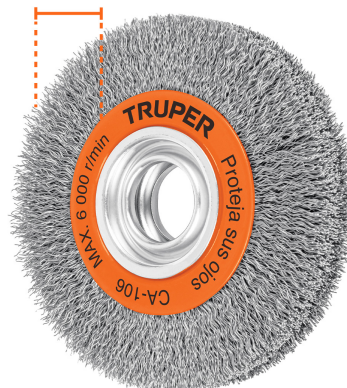

TRUPER

CÓDIGO: 11526 CLAVE: CA-106

## Carda alambre ondulado 6" x 1-1/8" para esmeril, Truper

- Alambres ondulados de acero al carbono
- Acabado semifino
- Para limpieza de superficies
- Para esmeriles de banco
- Mayor flexibilidad

### Especificaciones

<b>Díámetro</b>	6" (150 mm)
<b>Espesor</b>	1 1/8"
<b>Largo del alambre</b>	28 mm (1 1/8")
<b>Velocidad</b>	6,000 rpm
<b>Calibre</b>	0.35 mm (0.014")
<b>Empaque individual</b>	Blíster
<b>Inner</b>	4
<b>Master</b>	16
<b>Pallet</b>	400

### Incluye

Adaptadores

Imágenes complementarias

Alambre  
ondulado

Largo de alambre  
28 mm (1 1/8")

Diámetro  
6" (150 mm)