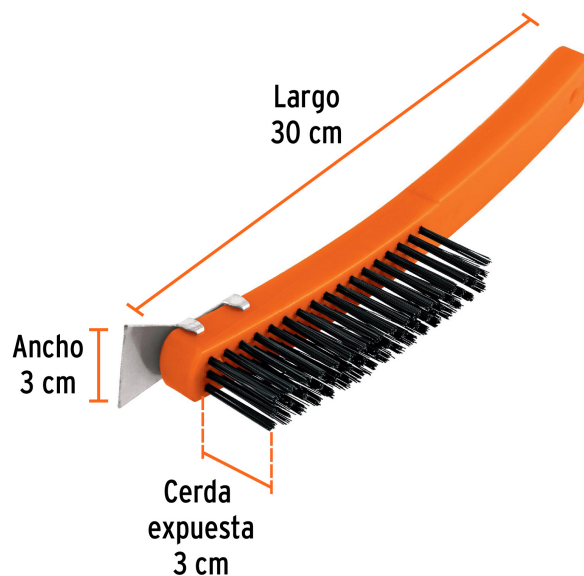

CÓDIGO: 11539 CLAVE: CEA-18E

Cepillo de alambre 51 pinceles acero al carbono c/espátula

- Cerdas de acero al carbono
- Mango de polipropileno
- Remueve pintura vieja, óxido, hollín
- Espátula para remover adherencias pesadas en lugares de difícil acceso
- Para limpiar superficies de concreto, piedra, metal y madera

Espátula

Certificaciones y garantías

- Garantizado contra defectos de fabricación o mano de obra. La garantía se puede hacer válida con cualquier distribuidor de TRUPER

Especificaciones

Calibre	0.35 mm
Cerda expuesta	3 cm
Alambres por pincel	28
Dimensiones (largo x ancho)	30 x 3 cm
Empaque individual	Granel
Inner	6
Master	36
Pallet	1620

Datos de Empaque (Medidas y pesos aproximados)

Empaque Individual	Medidas: Alto: 6.5 cm (2 1/2") Ancho: 3.8 cm (1 1/2") Largo: 30.6 cm (12") Peso: 0.16 kg (0.35 lb)
Inner	Medidas: Alto: 10 cm (4") Ancho: 10.8 cm (4 1/4") Largo: 31.4 cm (12 1/2") Peso: 1.04 kg (2.29 lb)
Master	Medidas: Alto: 22.2 cm (8 3/4") Ancho: 32.5 cm (13") Largo: 35 cm (14") Peso: 6.56 kg (14.46 lb)

País de origen**Fabricado en China bajo las estrictas especificaciones de GRUPO TRUPER****Imágenes complementarias****EMPAQUE INNER**

Contiene: 6 piezas

Peso: 1.04 kg (2.29 lb)

EMPAQUE MASTER

Contiene: 6 inner (36 piezas)