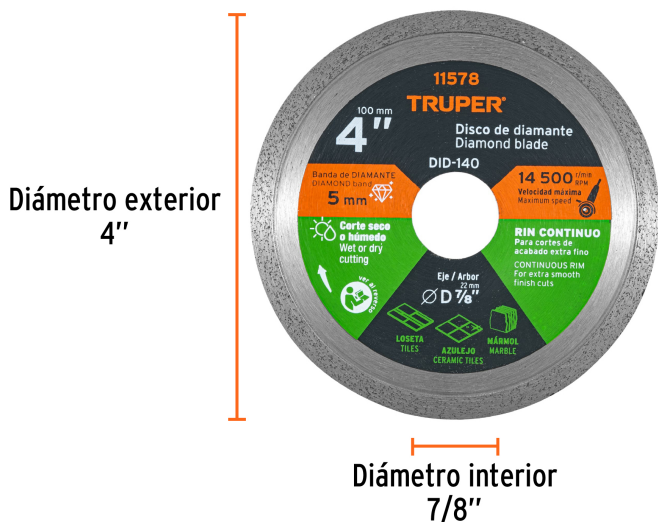

CÓDIGO: 11578 CLAVE: DID-140

Disco de diamante de 4" x 1.6 mm, rin continuo, TRUPER

- Rin continuo, para cortes limpios, excelente acabado sin despostillar
- Corte en seco o húmedo
- Para corte extrafino en loseta, azulejo y mármol

Corte

Certificaciones y garantías

- Garantizado contra defectos de fabricación o mano de obra. La garantía se puede hacer válida con cualquier distribuidor de TRUPER

Especificaciones

Diámetro exterior	4" (100 mm)
Espesor	1.6 mm
Diámetro interior	7/8" (22 mm)
Velocidad máxima	14,500 rpm
Sección abrasiva	5 mm
Empaque individual	Blíster
Pallet	5760
Inner	4
Master	40

Datos de Empaque (Medidas y pesos aproximados)

Empaque Individual	Medidas: Alto: 15 cm (6") Ancho: 0.8 cm (1/4") Largo: 13 cm (5 1/4") Peso: 0.1 kg (0.22 lb)
Inner	Medidas: Alto: 15.5 cm (6") Ancho: 3.3 cm (1 1/4") Largo: 14 cm (5 1/2") Peso: 0.42 kg (0.93 lb)
Master	Medidas: Alto: 18.5 cm (7 1/4") Ancho: 19.5 cm (7 3/4") Largo: 29.2 cm (11 1/2") Peso: 4.5 kg (9.92 lb)

País de origen

Fabricado en China bajo las estrictas especificaciones de GRUPO TRUPER

Incluye

2 Reductores: 7/8"(22 mm) - 5/8" (16 mm) | 7/8"(22 mm) - 3/4" (19 mm)

Imágenes complementarias

Medidas de seguridad