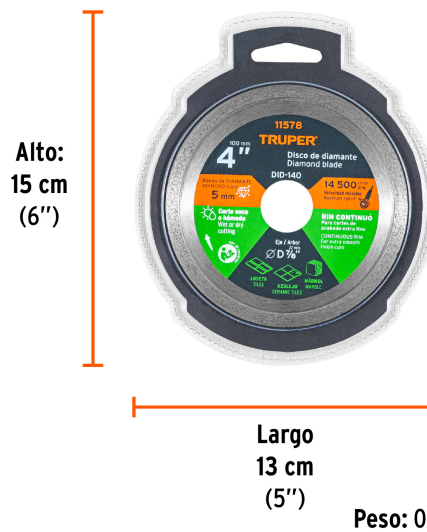

Corte

Certificaciones y garantías

- Garantizado contra defectos de fabricación o mano de obra. La garantía se puede hacer válida con cualquier distribuidor de TRUPER

Especificaciones

Diámetro exterior	4" (100 mm)
Espesor	1.6 mm
Diámetro interior	7/8" (22 mm)
Velocidad máxima	14,500 rpm
Sección abrasiva	5 mm
Empaque individual	Blíster
Pallet	5760
Inner	4
Master	40

Datos de Empaque (Medidas y pesos aproximados)

Empaque Individual	Medidas: Alto: 15 cm (6") Ancho: 0.8 cm (1/4") Largo: 13 cm (5 1/4") Peso: 0.1 kg (0.22 lb)
Inner	Medidas: Alto: 15.5 cm (6") Ancho: 3.3 cm (1 1/4") Largo: 14 cm (5 1/2") Peso: 0.42 kg (0.93 lb)
Master	Medidas: Alto: 18.5 cm (7 1/4") Ancho: 19.5 cm (7 3/4") Largo: 29.2 cm (11 1/2") Peso: 4.5 kg (9.92 lb)

EMPAQUE INDIVIDUAL

Imágenes complementarias

EMPAQUE INNER

Contiene: 4 piezas

Peso: 0.42 kg (0.93 lb)

EMPAQUE MASTER

Contiene: 10 inner (40 piezas)

Peso: 4.5 kg (9.92 lb)