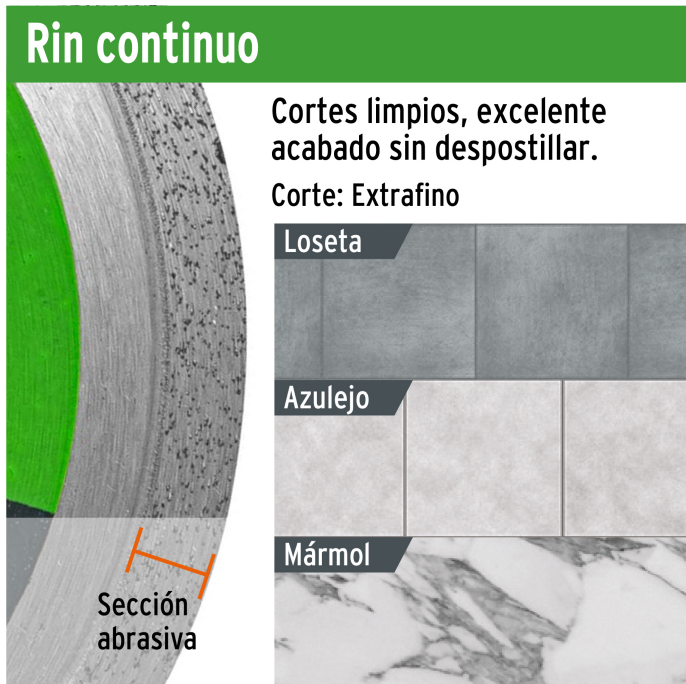

CÓDIGO: 11578 CLAVE: DID-140

Disco de diamante de 4" x 1.6 mm, rin continuo, TRUPER

- Rin continuo, para cortes limpios, excelente acabado sin despostillar
- Corte en seco o húmedo
- Para corte extrafino en loseta, azulejo y mármol

Datos de Empaque (Medidas y pesos aproximados)

Empaque Individual	Medidas: Alto: 15 cm (6") Ancho: 0.8 cm (1/4") Largo: 13 cm (5 1/4") Peso: 0.1 kg (0.22 lb)
Inner	Medidas: Alto: 15.5 cm (6") Ancho: 3.3 cm (1 1/4") Largo: 14 cm (5 1/2") Peso: 0.42 kg (0.93 lb)
Master	Medidas: Alto: 18.5 cm (7 1/4") Ancho: 19.5 cm (7 3/4") Largo: 29.2 cm (11 1/2") Peso: 4.5 kg (9.92 lb)

País de origen

Fabricado en China bajo las estrictas especificaciones de GRUPO TRUPER

Incluye

2 Reductores: 7/8"(22 mm) - 5/8" (16 mm) | 7/8"(22 mm) - 3/4" (19 mm)

Imágenes complementarias

Medidas de seguridad