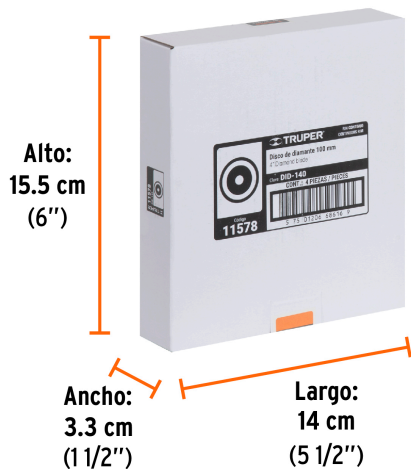

Corte

Certificaciones y garantías

- Garantizado contra defectos de fabricación o mano de obra. La garantía se puede hacer válida con cualquier distribuidor de TRUPER

Especificaciones

Diámetro exterior	4" (100 mm)
Espesor	1.6 mm
Diámetro interior	7/8" (22 mm)
Velocidad máxima	14,500 rpm
Sección abrasiva	5 mm
Empaque individual	Blíster
Pallet	5760
Inner	4
Master	40

Datos de Empaque (Medidas y pesos aproximados)

Empaque Individual	Medidas: Alto: 15 cm (6") Ancho: 0.8 cm (1/4") Largo: 13 cm (5 1/4") Peso: 0.1 kg (0.22 lb)
Inner	Medidas: Alto: 15.5 cm (6") Ancho: 3.3 cm (1 1/4") Largo: 14 cm (5 1/2") Peso: 0.42 kg (0.93 lb)
Master	Medidas: Alto: 18.5 cm (7 1/4") Ancho: 19.5 cm (7 3/4") Largo: 29.2 cm (11 1/2") Peso: 4.5 kg (9.92 lb)

EMPAQUE INDIVIDUAL

Imágenes complementarias

EMPAQUE INNER

Contiene: 4 piezas

Peso: 0.42 kg (0.93 lb)

EMPAQUE MASTER

Contiene: 10 inner (40 piezas)

Peso: 4.5 kg (9.92 lb)