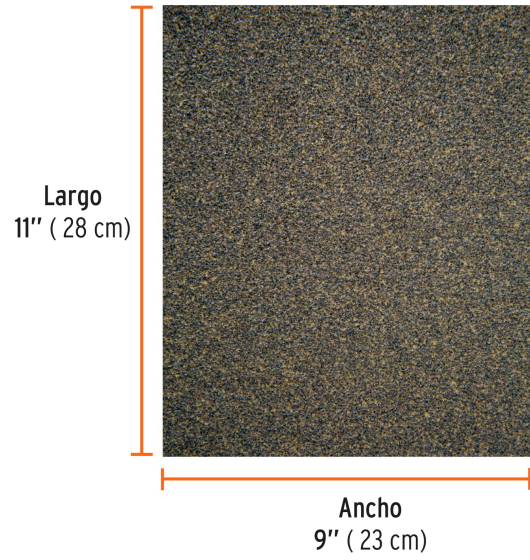

Imágenes complementarias