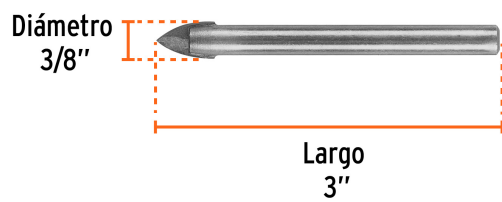

Imágenes complementarias

Punta de carburo de tungsteno