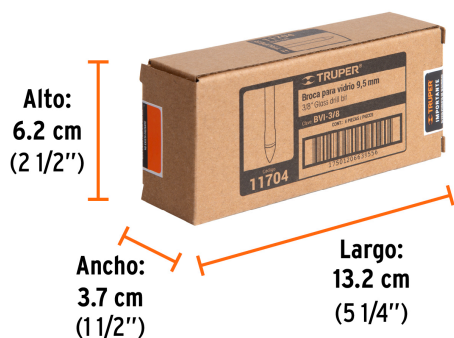

Zanco redondo

Loseta y cerámica

Vidrio

Para uso sin percusión

Especificaciones

Diámetro	3/8" (9.5 mm)
Largo	3" (76 mm)
Tipo de zanco	Redondo
Velocidad máxima	600 rpm
Empaque individual	Blíster
Inner	6
Master	72
Pallet	20160

Datos de Empaque (Medidas y pesos aproximados)

Empaque Individual	Medidas: Alto: 12.5 cm (5") Ancho: 0.8 cm (1/4") Largo: 5 cm (2") Peso: 0.03 kg (0.07 lb)
Inner	Medidas: Alto: 6.2 cm (2 1/2") Ancho: 3.7 cm (1 1/2") Largo: 13.2 cm (5 1/4") Peso: 0.24 kg (0.53 lb)
Master	Medidas: Alto: 17.5 cm (7") Ancho: 15.5 cm (6") Largo: 20.4 cm (8") Peso: 3 kg (6.61 lb)

País de origen

Fabricado en China bajo las estrictas especificaciones de GRUPO TRUPER

Imágenes complementarias

Punta de carburo de tungsteno

EMPAQUE INDIVIDUAL

Peso: 0.03 kg (0.07 lb)

Imagenes complementarias**EMPAQUE INNER**

Contiene: 6 piezas

Peso: 0.24 kg (0.53 lb)

EMPAQUE MASTER

Contiene: 12 inner (72 piezas)

Peso: 3 kg (6.61 lb)