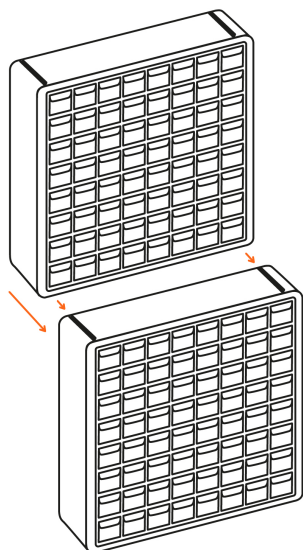

TRUPER

CÓDIGO: 11851 CLAVE: ORG-16

Organizador con 16 gavetas, Truper

- Marco de ABS resistente a impactos
- Gavetas de polipropileno traslúcido que permite ver el contenido, con jaladera para fácil apertura
- 8 Separadores para dividir las gavetas ubicados al reverso del organizador
- Ranuras para montarse en pared y rieles que permiten apilar un organizador sobre otro

Especificaciones

Gavetas	16 (chicas)
Dimensiones (base x alto x fondo)	27 x 22 x 16 cm
Dimensiones gaveta chica	6 x 4 x 15 cm
Empaque individual	Caja
Inner	1
Master	8
Pallet	96

País de origen

Fabricado en México bajo las estrictas especificaciones de GRUPO TRUPER

Imágenes complementarias

Ranuras para montar en pared

16 Gavetas chicas

8 Separadores para dividir las gavetas

Se puede apilar y montar a la pared

Gaveta con jaladera para fácil apertura

Imágenes complementarias