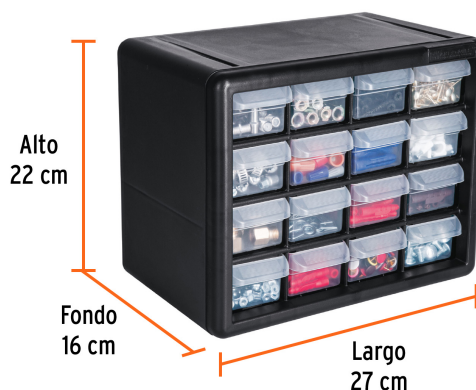

TRUPER

CÓDIGO: 11851 CLAVE: ORG-16

Organizador con 16 gavetas, Truper

- Marco de ABS resistente a impactos
- Gavetas de polipropileno traslúcido que permite ver el contenido, con jaladera para fácil apertura
- 8 Separadores para dividir las gavetas ubicados al reverso del organizador
- Ranuras para montarse en pared y rieles que permiten apilar un organizador sobre otro

Especificaciones

Gavetas	16 (chicas)
Dimensiones (base x alto x fondo)	27 x 22 x 16 cm
Dimensiones gaveta chica	6 x 4 x 15 cm
Empaque individual	Caja
Inner	1
Master	8
Pallet	96

País de origen

Fabricado en México bajo las estrictas especificaciones de GRUPO TRUPER

Imágenes complementarias

Ranuras para montar en pared

16 Gavetas chicas

8 Separadores para dividir las gavetas

Se puede apilar y montar a la pared

Gaveta con jaladera para fácil apertura

Imágenes complementarias