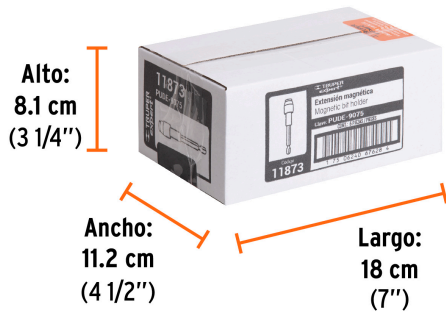

### Especificaciones

Contenido	1 pieza
Largo	3" (75 mm)
Zanco	1/4" (6.5 mm)
Empaque individual	Blíster
Inner	6
Master	72
Pallet	3888

### Datos de Empaque (Medidas y pesos aproximados)

Empaque Individual	<b>Medidas:</b> Alto: 16.3 cm (6 1/2") Ancho: 2.1 cm (3/4") Largo: 6.3 cm (2 1/2") <b>Peso:</b> 0.04 kg (0.09 lb)
Inner	<b>Medidas:</b> Alto: 8.1 cm (3 1/4") Ancho: 11.2 cm (4 1/2") Largo: 18 cm (7") <b>Peso:</b> 0.28 kg (0.62 lb)
Master	<b>Medidas:</b> Alto: 19 cm (7 1/2") Ancho: 36 cm (14 1/4") Largo: 38 cm (15") <b>Peso:</b> 3.98 kg (8.77 lb)

**País de origen**

Fabricado en China bajo las estrictas especificaciones de GRUPO TRUPER

**Imágenes complementarias**

**Adaptador magnético**

Largo 3" (75 mm)

**EMPAQUE INDIVIDUAL**

**Alto:**  
16.3 cm  
(6 1/2")

**Largo:**  
6.3 cm  
(2 1/2")

**Peso: 0.04 kg (0.09 lb)**

**Imágenes complementarias****EMPAQUE INNER****Contiene: 6 piezas****Peso: 0.28 kg (0.62 lb)****EMPAQUE MASTER****Contiene: 12 inner (72 piezas)****Peso: 3.98 kg (8.77 lb)**