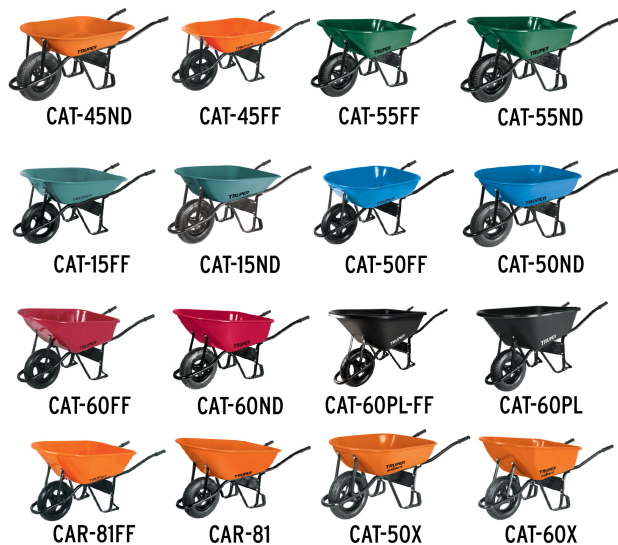

TRUPER

CÓDIGO: 11876 CLAVE: J-CH

Juego 2 chumaceras p/carretillas de 1 llanta Truper y Pretul

- Para carretillas Truper® y Pretul® de 1 llanta

Certificaciones y garantías

- Garantizado contra defectos de fabricación o mano de obra. La garantía se puede hacer válida con cualquier distribuidor de TRUPER

Especificaciones

Empaque individual	Bolsa
Pallet	2304
Inner	6
Master	96

País de origen

Fabricado en México bajo las estrictas especificaciones de GRUPO TRUPER

Imágenes complementarias

Para carretillas

Para carretillas