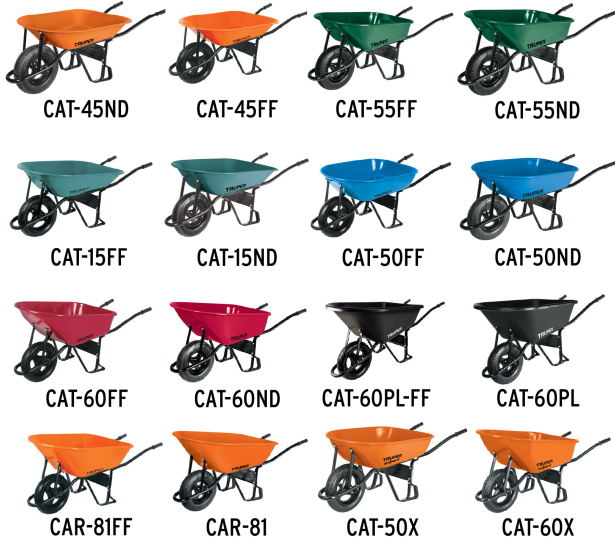

TRUPER

CÓDIGO: 11876 CLAVE: J-CH

Juego 2 chumaceras p/carretillas de 1 llanta Truper y Pretul

- Para carretillas Truper® y Pretul® de 1 llanta

**Certificaciones y garantías**

- Garantizado contra defectos de fabricación o mano de obra. La garantía se puede hacer válida con cualquier distribuidor de TRUPER

Especificaciones

Empaque individual	Bolsa
Pallet	2304
Inner	6
Master	96

País de origen**Fabricado en México bajo las estrictas especificaciones de GRUPO TRUPER**

Imágenes complementarias

Para carretillas

Para carretillas