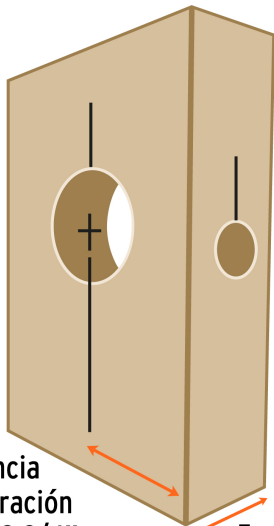

CÓDIGO: 11877 CLAVE: KITB-4X

Juego de 4 piezas para instalar cerraduras, Truper Expert

- Brocasieras bimetálicas 10X mayor durabilidad que las de acero al carbono
- Dientes de acero alta velocidad para cortes 2X más rápidos
- Distancia de perforación de 2 3/8" a 2 3/4"
- Ajustable al grosor de la puerta con espesor de 1 3/8" a 1 3/4"
- Diseño de abrazadera tipo C para mejor sujeción, que evita desplazamientos
- No daña la superficie, ni requiere tornillería

Ajustable al grosor de la puerta

Ranura amplia

Especificaciones

Distancia de perforación	2 3/8" (60 mm) a 2 3/4" (70 mm)
Espesor (grosor de puerta)	1 3/8" (35 mm) a 1 3/4" (45 mm)
Empaque individual	Blíster
Inner	4
Master	16
Pallet	128

No daña la superficie,
ni requiere tornillería

Distancia de perforación
2 3/8" a 2 3/4"

Espesor de puerta
1 3/8" a 1 3/4"

EMPAQUE INDIVIDUAL

Alto:
22.2 cm
(8 1/2")

Largo:
20.2 cm
(8")

Peso: 0.63 kg (1.4 lb)

Imagenes complementarias

EMPAQUE INNER

Contiene: 4 piezas

Peso: 2.74 kg (6 lb)

EMPAQUE MASTER

Contiene: 4 inner (16 piezas)

Peso: 11.9 kg (26.2 lb)