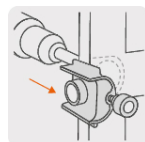

CÓDIGO: 11877 CLAVE: KITB-4X

Juego de 4 piezas para instalar cerraduras, Truper Expert

- Brocasieras bimetálicas 10X mayor durabilidad que las de acero al carbono
- Dientes de acero alta velocidad para cortes 2X más rápidos
- Distancia de perforación de 2 3/8" a 2 3/4"
- Ajustable al grosor de la puerta con espesor de 1 3/8" a 1 3/4"
- Diseño de abrazadera tipo C para mejor sujeción, que evita desplazamientos
- No daña la superficie, ni requiere tornillería

Ajustable al grosor de la puerta

Ranura amplia

Especificaciones

Distancia de perforación	2 3/8" (60 mm) a 2 3/4" (70 mm)
Espesor (grosor de puerta)	1 3/8" (35 mm) a 1 3/4" (45 mm)
Empaque individual	Blíster
Inner	4
Master	16
Pallet	128