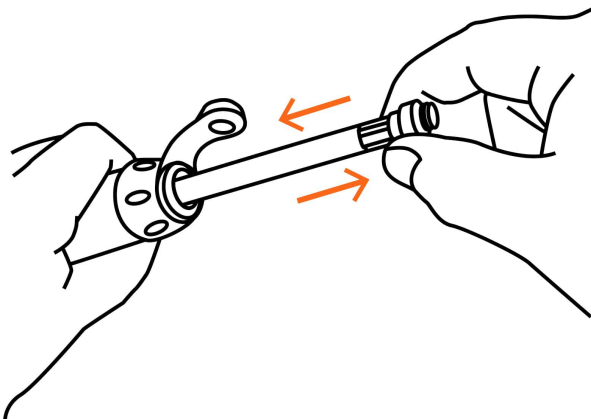

TRUPER

CÓDIGO: 11997 CLAVE: BOM-MI-X

Mini bomba manual para bicicleta, abatible, 75 PSI, TRUPER

- Cuerpo ligero de aluminio con diseño compacto
- Manguera reversible para válvulas tipo europea (Presta) y americana (Schrader). No están incluidas
- Compartimento para guardar manguera (incluida)
- Soporte para montarla al cuadro de la bicicleta

País de origen

Fabricado en China bajo las estrictas especificaciones de GRUPO TRUPER

Incluye

Adaptador y válvula para balones

Imágenes complementarias

Para válvulas tipo:

Compartimiento para manguera

Soporte para bicicleta